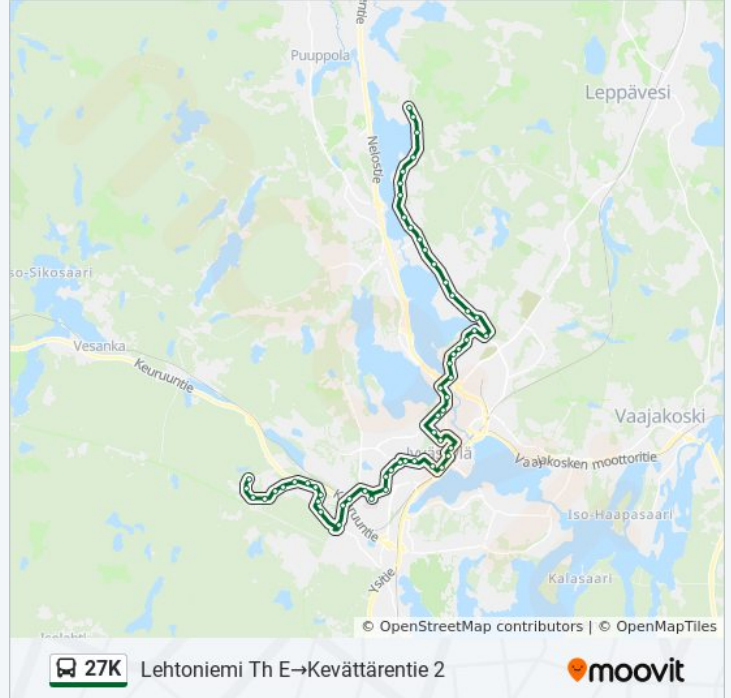

Yläpaula 1
Lahjajarjuntie 1
Taulumäki 1
Kunnantalo 1
Ammattikorkeakoulu 1
Harjun Oppilaitos 1
Kauppatori 10
Urhonkatu 1
Paikallisliikenneterminaali
Maakuntakeskus 2
Kirjasto 3
Pitkäkatu 2
Cygnaeuksen Koulu 2
Voionmaan Koulu 2
Jäähalli 2
Rautpohja 2
Valimo 2
Keskussairaala 2
Kyllö 2
Pajatie 2
Petäjävendentie 2
Keltinsilta 2
Kultalakintie 2
Keltinmäen Koulu 2
Haperontie 2
Keltinmutka 2
Seitikintie 3
Kotapuro 2
Vahverontie 2
Orakkaantie 2
Lahokantie 2
Usvattarentie 2
Rajalammentie 2