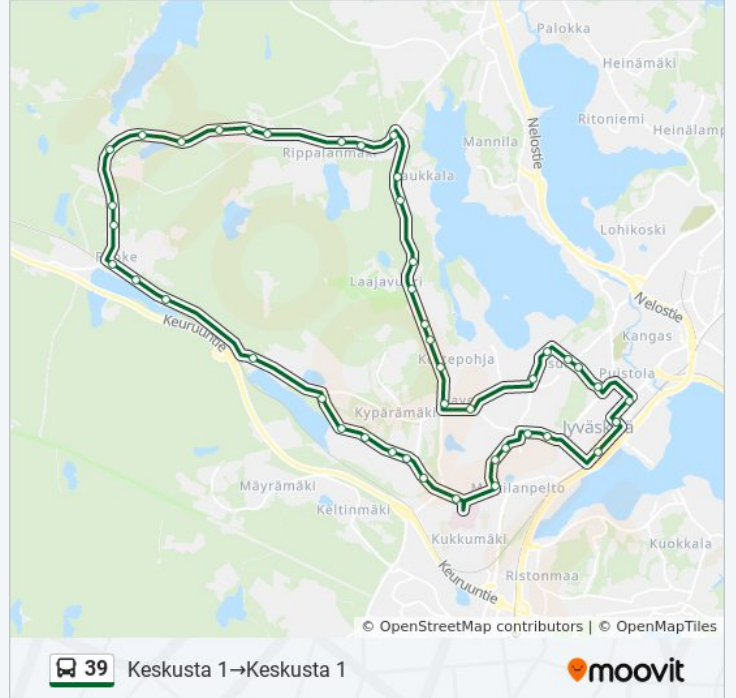

Kahakatu 1

Kypärämäen Koulu 1

Salokatu 1

Rihlaperä 1

Kyllö 1

Valimo 11

Rautpohja 1

Jäähalli 1

Cygnaeuksen Koulu 1

Pitkäkatu 1

Maakuntakeskus

Paikallisliikenneterminaali

## Kohde: Keskusta 7→Kuohu L

33 pysäkkiä

[NÄYTÄ LINJAN AIKATAULUT](#)

Paikallisliikenneterminaali

Maakuntakeskus 2

Kirjasto 3

Pitkäkatu 2

Cygnaeuksen Koulu 2