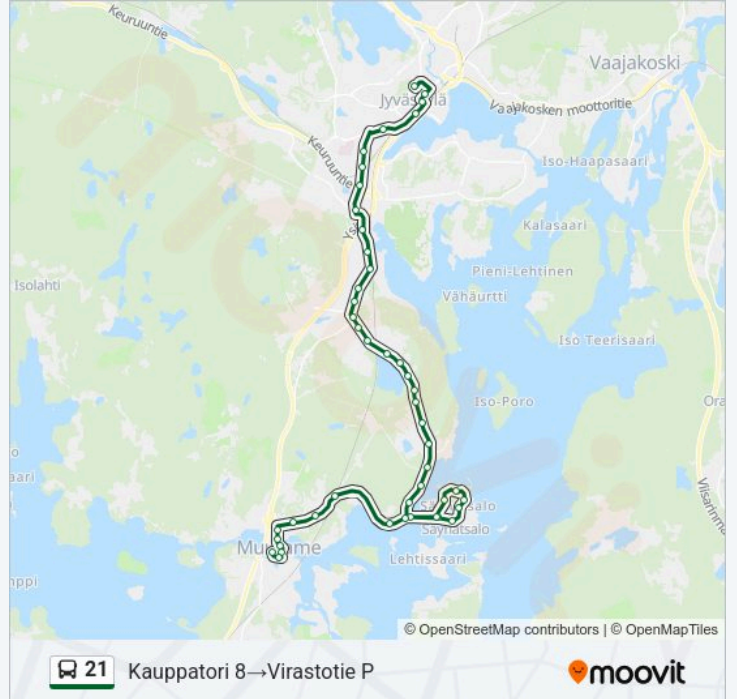

Vuorenlahdentie E

Paavalinvuori Th L

Kotirannantie L

Setäläntie E

Mikkolantie E

Nuorisoseurantalo

Sipiläntie

Virastotalo Muurame

Virastotie P

Kohde: Kauppatori 8→Kulmapolku

53 pysäkkiä

[NÄYTÄ LINJAN AIKATAULUT](#)

Kauppatori 8

21 bussi Aikataulu

Kauppatori 8→Kulmapolku Reitin aikataulu:

maanantai 23:15-00:00