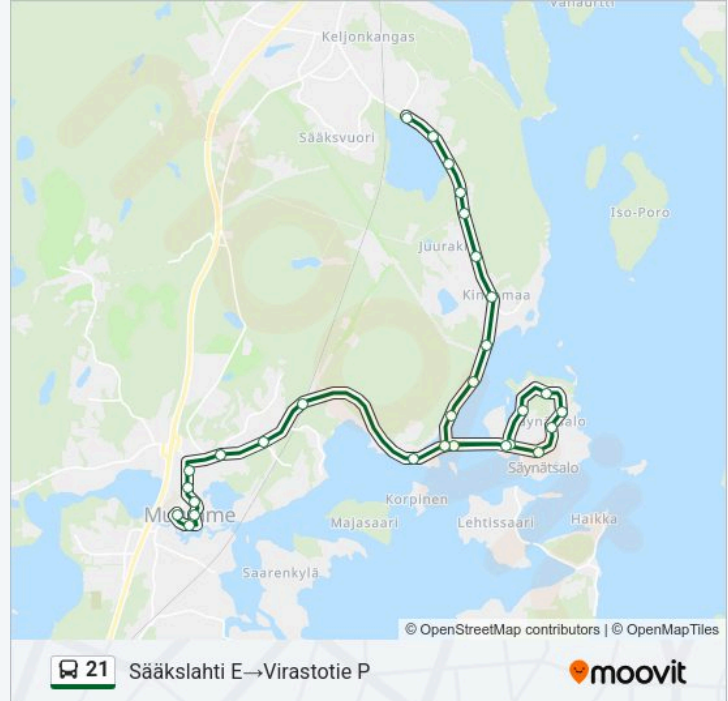

Paavalinvuori Th L

Kotirannantie L

Setäläntie E

Mikkolantie E

Nuorisoseurantalo

Sipiläntie

Virastotalo Muurame

Virastotie P

Kohde: Kauppatori 8→Virastotie P

46 pysäkkiä

[NÄYTÄ LINJAN AIKATAULUT](#)

Kauppatori 8

Urhonkatu 1

Paikallisliikenneterminaali (Keskusta)

Maakuntakeskus 2

Yliopisto 2