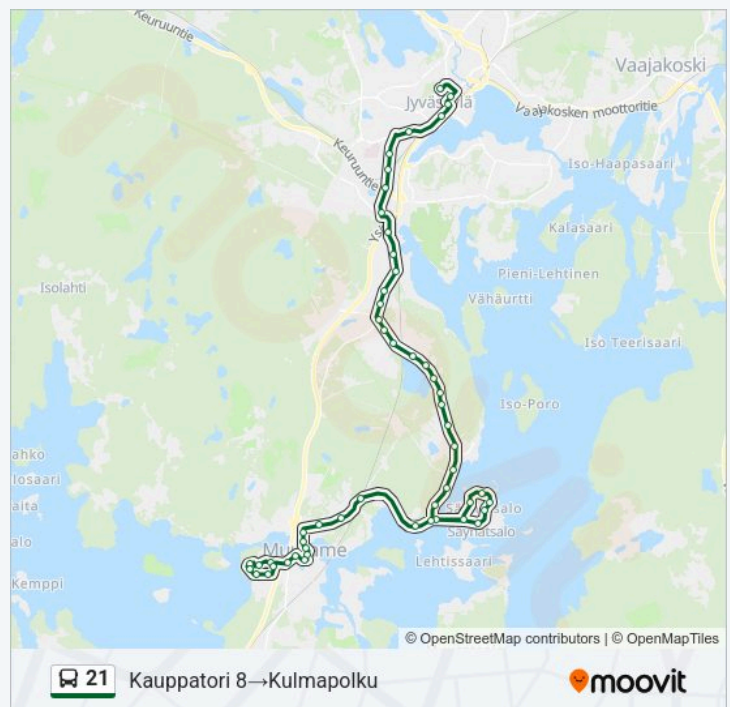

23:15-02:00

sunnuntai

23:15-00:00

21 bussi Info

Ohje: Kauppatori 8→Kulmapolku

Pysäkit: 53

Matkan kesto: 47 min

Linjan yhteenveto: