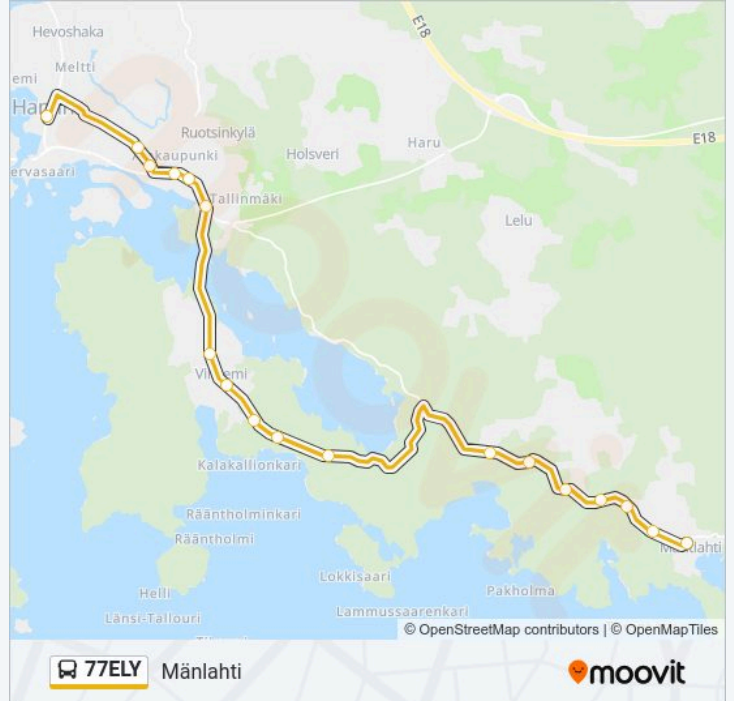

Kohde: Mänlahti

18 pysäkkiä

[NÄYTÄ LINJAN AIKATAULUT](#)

Hamina Linja-Autoasema

Alakaupunki, Ammattiopisto (Keskustasta)

Annankatu 2

Kekkosenkatu (Kalevankatu)

Kekkosenkatu 12(l)

77ELY bussi Info

Ohje: Mänlahti

Pysäkit: 18

Matkan kesto: 25 min

Linjan yhteenveto:

Kohde: Hamina

18 pysäkkiä

[NÄYTÄ LINJAN AIKATAULUT](#)