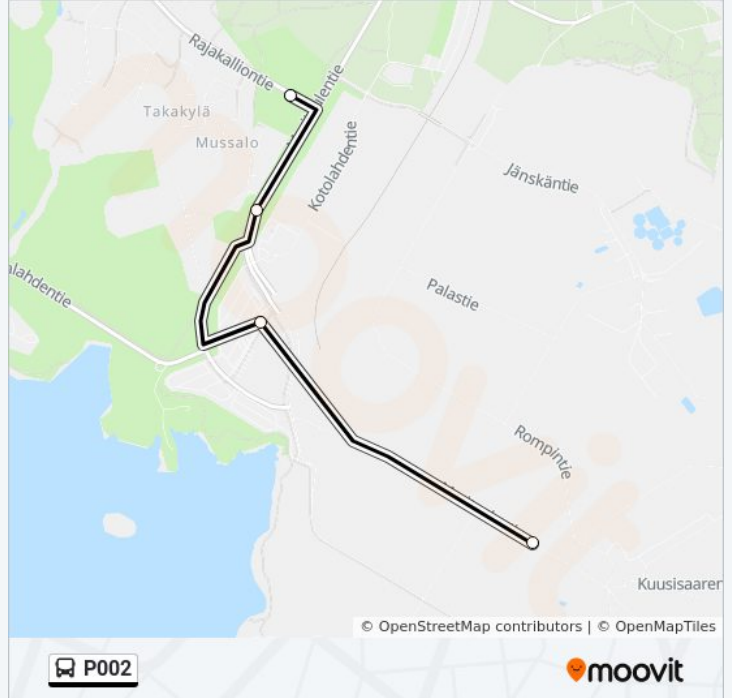

P002

Käytä Sovellusta

P002 bussi -linjalla () on 2 reittiä. Tavallisina arkipäivinä kulkemisajat ovat:

(1) : 07.30 - 15.40(2) : 14.15 - 16.30

Käytä Moovit-sovellusta löytääksesi lähimmän P002 bussi -aseman ja selvitä, milloin seuraava P002 bussi saapuu.

**Kohde:**

13 pysäkkiä

[NÄYTÄ LINJAN AIKATAULUT](#)

Kotka Norskankatu Lähtölaiturit  
Kirkkokatu 8 Kauppatori  
Kirkkokatu 26 Kotkan Kirkko Länteen  
Koulukatu 16 E  
Puistotie 4 E  
Kuusisenkatu E  
Haukkavuorenkatu 20 P  
Hirssaari Merituulentie 155 Länteen  
Merituulentie 213 L  
Merituulentie 259 E  
Rajakalliontie/Merituulentie Itään  
Mertuulentie 424, Mussalon Sataman Portti  
Merituulentie / Hanskinmaantie

### Kohde:

17 pysäkkiä

[NÄYTÄ LINJAN AIKATAULUT](#)

Merituulentie / Hanskinmaantie

Mertuulentie 424, Mussalon Sataman Portti

Merituulentie 346 P

Rajakalliontie/Merituulentie Itään

Merituulentie 294 P

Merituulentie 227 P

Hirssaari Merituulentie 155 Itään

Haukkavuorenkatu E

Kuusisenkatu I

Kuusisenkatu 5 I

Puistotie P

Koulukatu P

Koulukatu 12 P