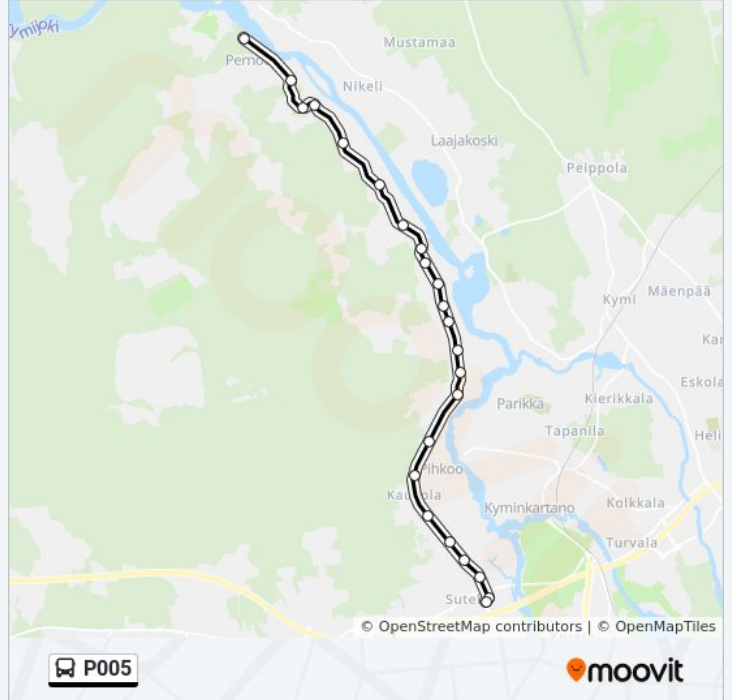

Kohde:

24 pysäkkiä

[NÄYTÄ LINJAN AIKATAULUT](#)

Mussalontie, Sutela Kauppakeskus

Sutela Mussalontie 12 Pohjoiseen

Pernoontie 21 P

Pernoontie 55 P

Pernoontie 90 P

Pihkoon Koulu (Poistuva)

Pernoontie 139 P

Pernoontie 202 P

Pernoontie 253 P

Pernoontie 335 P

Pernoontie 367 P

Pernoontie 397 P

Pernoontie 442 P

Pernoontie 465 P

Pernoontie 499 P

Pernoontie 541 P

Pernoontie 559 P

Pernoontie 607 E

P005 bussi Aikataulu

Reitin aikataulu:

maanantai	Ei Toiminnassa
tiistai	09.20 - 12.05
keskiviikko	09.20 - 12.05
torstai	09.20 - 12.05
perjantai	Ei Toiminnassa
lauantai	Ei Toiminnassa
sunnuntai	Ei Toiminnassa

P005 bussi Info

Ohje:

Pysäkit: 24

Matkan kesto: 20 min

Linjan yhteenveto: