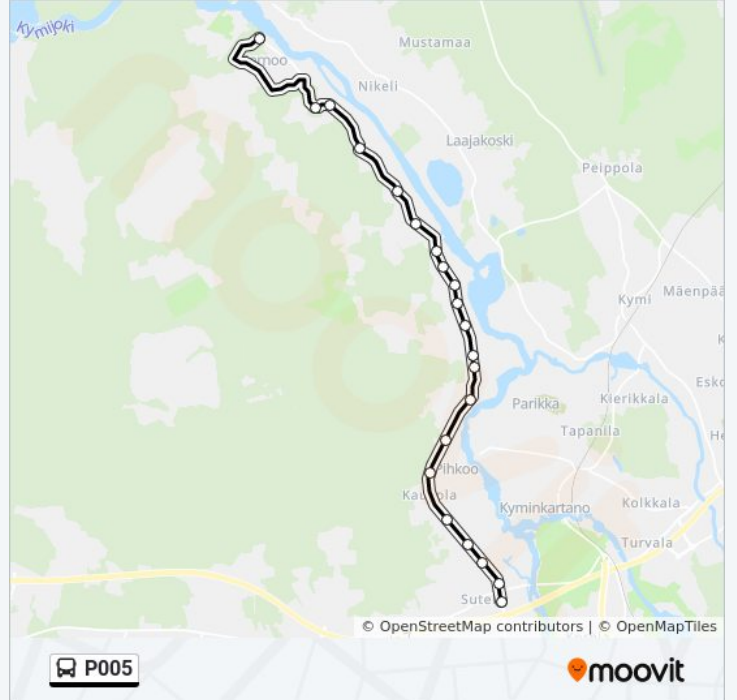

Pernoontie 674 L

Pernoontie 757 P

Pernoontie 829 L

Pernoontie 848 L

Pernoontie 895 P

Pernoontie Kääntöpaikka(Poistuva)

P005 bussi -linjan aikataulut ja reittikartat ovat saatavilla offline-tilassa PDF-muodossa osoitteesta moovitapp.com. Näet osoitteesta [Moovit-sovellus](#) bussien live-aikataulut, juna-aikataulut tai metrojen aikataulut sekä kaikkien joukkoliikennevälineiden vaihteittaiset ohjeet kaupungissa Kouvola.

[Tietoa Moovitista](#) • [MaaS-ratkaisut](#) • [Tuetut maat](#) • [Moovit - käyttäjien Yhteisö](#)

© 2024 Moovit - Kaikki Oikeudet Pidätetään

Tarkista live-saapumisajat