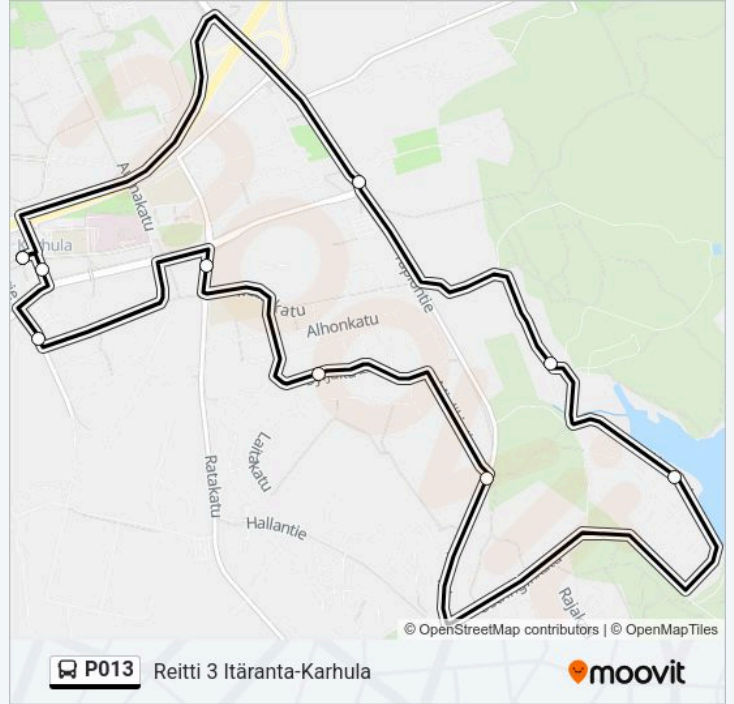

10 pysäkkiä

[NÄYTÄ LINJAN AIKATAULUT](#)

Karhulan Tori, Palvelulinjat

Karhula Vesitorninkatu Etelään

Karhunkatu Itään(Virtuaali/ Ei Asiakas Käytössä)

Ratakatu, Karhunkatu E

Syrjäkatu 6 (Virtuaali)

Tapiontie E

Nuottakatu 30

Itärannankatu

Jäähalli Pohjoiseen

Karhulan Tori, Palvelulinjat

P013 bussi Aikataulu

Reitti 3 Itäranta-Karhula Reitin aikataulu:

maanantai	09:55-14:15
tiistai	Ei Toiminnassa
keskiviikko	09:55-14:15
torstai	Ei Toiminnassa
perjantai	09:55-14:15
lauantai	Ei Toiminnassa
sunnuntai	Ei Toiminnassa

P013 bussi Info

Ohje: Reitti 3 Itäranta-Karhula

Pysäkit: 10

Matkan kesto: 18 min

Linjan yhteenveto:

P013 bussi -linjan aikataulut ja reittikartat ovat saatavilla offline-tilassa PDF-muodossa osoitteesta moovitapp.com. Näet osoitteesta Moovit-sovellus bussien live-aikataulut, juna-aikataulut tai metrojen aikataulut sekä kaikkien joukkoliikennevälineiden vaiheittaiset ohjeet kaupungissa Kouvola.