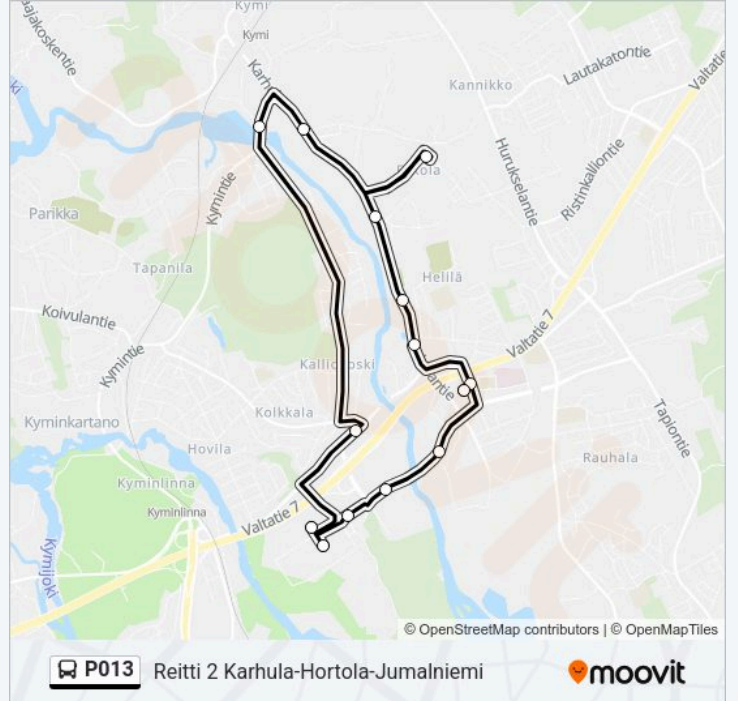

Raakunkuja Th L

Jumalniementie, Kauppakeskus, Pohjoisosa

Jumalniementie, Kauppakeskus, Eteläosa

Ahlströmintie, Kyminsuuntie I

Ahlströmintie I

Ahlströmintie P

Karhulan Tori, Palvelulinjat

P013 bussi Aikataulu

Reitti 2 Karhula-Hortola-Jumalniemi Reitin aikataulu:

maanantai	Ei Toiminnassa
tiistai	11:35-14:15
keskiviikko	Ei Toiminnassa
torstai	11:35-14:15
perjantai	Ei Toiminnassa
lauantai	Ei Toiminnassa
sunnuntai	Ei Toiminnassa

P013 bussi Info

Ohje: Reitti 2 Karhula-Hortola-Jumalniemi

Pysäkit: 15

Matkan kesto: 20 min

Linjan yhteenveto:

Kohde: Reitti 1 Alahovi-Kierikkala-Koivula-Karhula

26 pysäkkiä

[NÄYTÄ LINJAN AIKATAULUT](#)