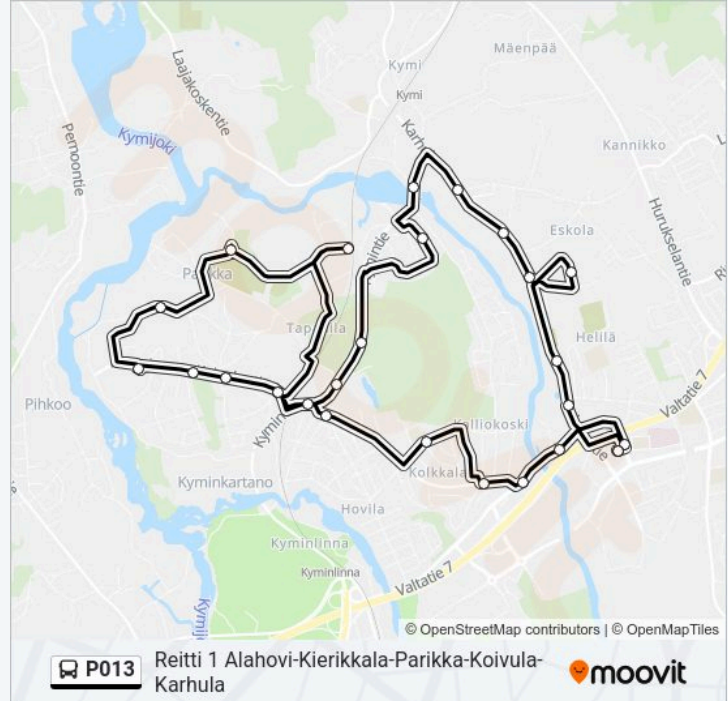

P013 bussi Info

Ohje: Reitti 1 Alahovi-Kierikkala-Parikka-Koivula-Karhula

Pysäkit: 26

Matkan kesto: 28 min

Linjan yhteenveto:

Juhaninkatu

Koivulantie I

Kalevantie I

Temppelikatu

Kullervonkatu I

Raakunkuja Th P

Kyminlinnantie I

Karhulan Tori, Palvelulinjat

Kohde: Reitti 2 Karhula-Hortola-Jumalniemi

15 pysäkkiä

[NÄYTÄ LINJAN AIKATAULUT](#)