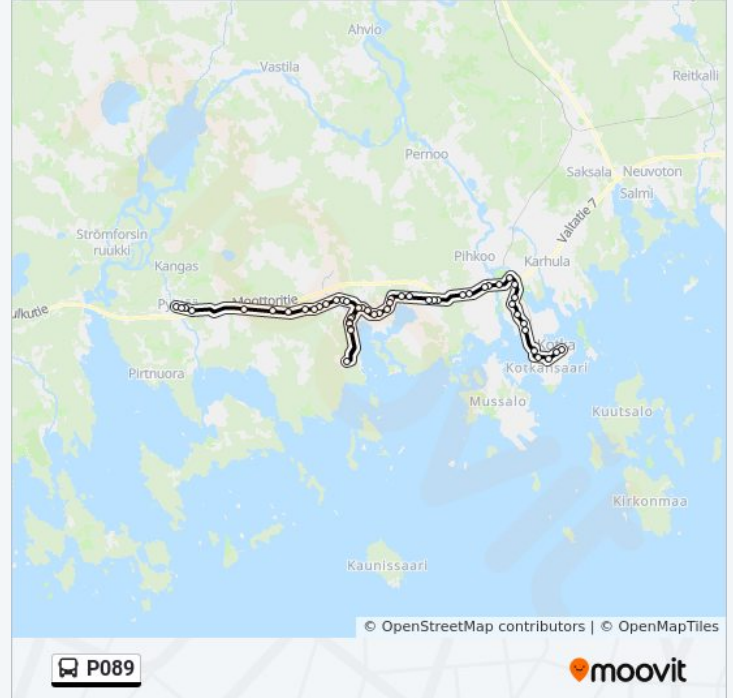

Purolantie Th L

Norrmark L

Lehtola L

Pyhtään Kiertoliittymä Länsi

Kotitie Th L

Botaksentie Th L

Pyhtääntie 13(L)

P089 bussi -linjan aikataulut ja reittikartat ovat saatavilla offline-tilassa PDF-muodossa osoitteesta moovitapp.com. Näet osoitteesta [Moovit-sovellus](#) bussien live-aikataulut, juna-aikataulut tai metrojen aikataulut sekä kaikkien joukkoliikennevälineiden vaihteittaiset ohjeet kaupungissa Kouvola.