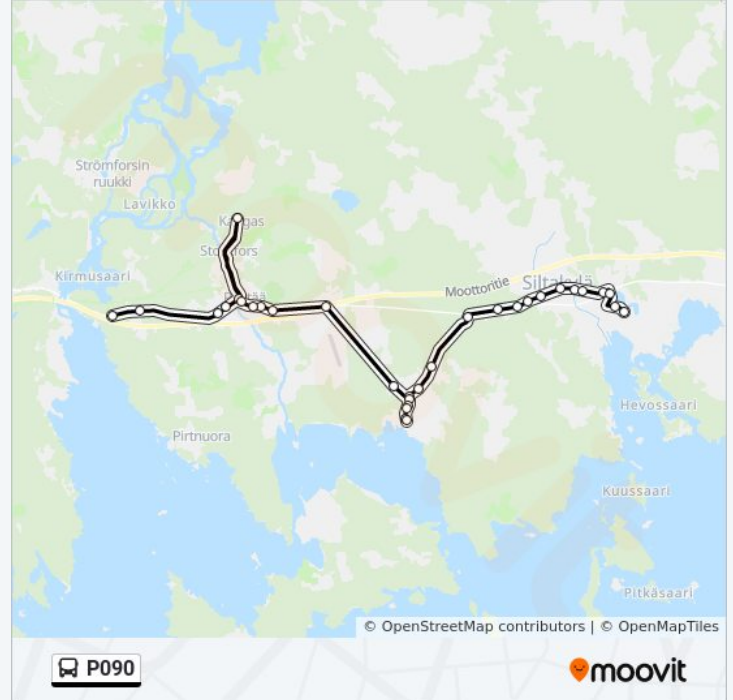

Harjuntie 5

Pyhtääntie 4 E

Pyhtäänkuja Th E

Valtatie 7 272

Valtatie 7 195

P090 bussi -linjan aikataulut ja reittikartat ovat saatavilla offline-tilassa PDF-muodossa osoitteesta [moovitapp.com](https://moovitapp.com). Näet osoitteesta [Moovit-sovellus](#) bussien live-aikataulut, juna-aikataulut tai metrojen aikataulut sekä kaikkien joukkoliikennevälineiden vaihteittaiset ohjeet kaupungissa Kouvola.