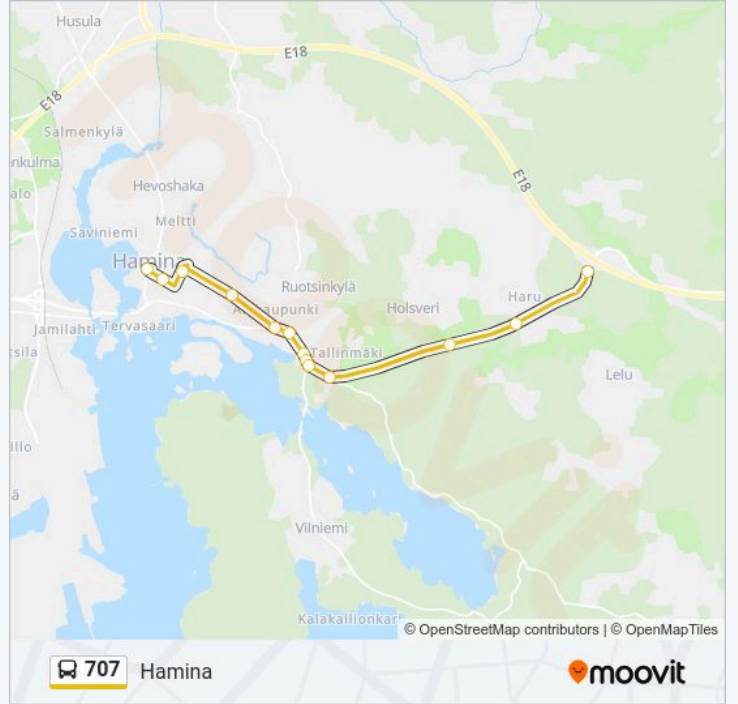

707 bussi -linjan aikataulut ja reittikartat ovat saatavilla offline-tilassa PDF-muodossa osoitteesta moovitapp.com. Näet osoitteesta Moovit-sovellus bussien live-aikataulut, juna-aikataulut tai metrojen aikataulut sekä kaikkien joukkoliikennevälineiden vaiheittaiset ohjeet kaupungissa Kouvola.

© 2024 Moovit - Kaikki Oikeudet Pidätetään