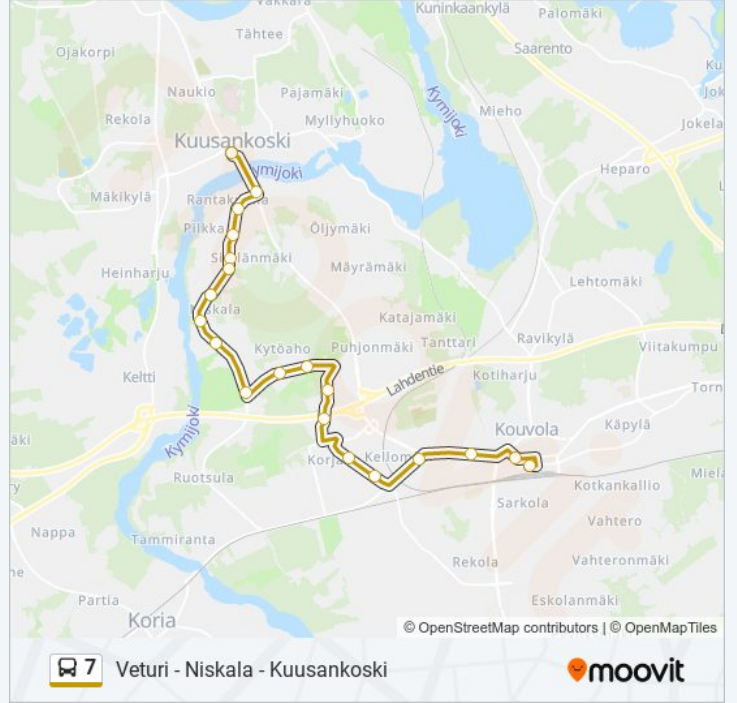

Käytä Moovit-sovellusta löytääksesi lähimmän 7 bussi -aseman ja selvitä, milloin seuraava 7 bussi saapuu.

Kohde: Mäyränkorpi - Veturi - Matkakeskus

17 pysäkkiä

[NÄYTÄ LINJAN AIKATAULUT](#)

Kuusankoski Kuusaantie E

7 bussi Info

Ohje: Veturi - Niskala - Kuusankoski

Pysäkit: 20

Matkan kesto: 25 min

Linjan yhteenveto:

Kyminympyrä P

Kuusankoski Kuusaantie P

7 bussi-linjan aikataulut ja reittikartat ovat saatavilla offline-tilassa PDF-muodossa osoitteesta moovitapp.com. Näet osoitteesta [Moovit-sovellus](#) bussien live-aikataulut, juna-aikataulut tai metrojen aikataulut sekä kaikkien joukkoliikennevälineiden vaihteittaiset ohjeet kaupungissa Kouvola.