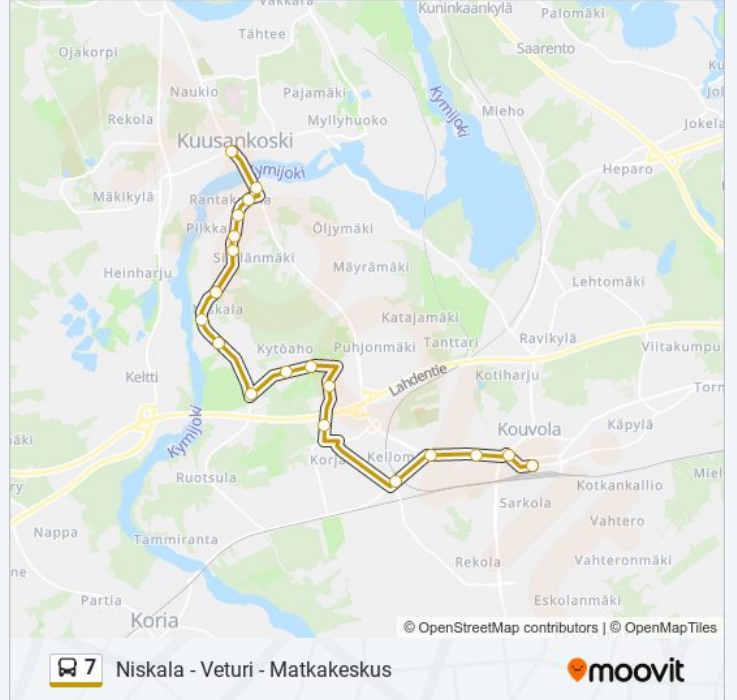

7 bussi Info

Ohje: Niskala - Veturi - Matkakeskus

Pysäkit: 19

Matkan kesto: 25 min

Linjan yhteenveto:

Kohde: Veturi - Mäyränkorpi - Kuusankoski

17 pysäkkiä

[NÄYTÄ LINJAN AIKATAULUT](#)