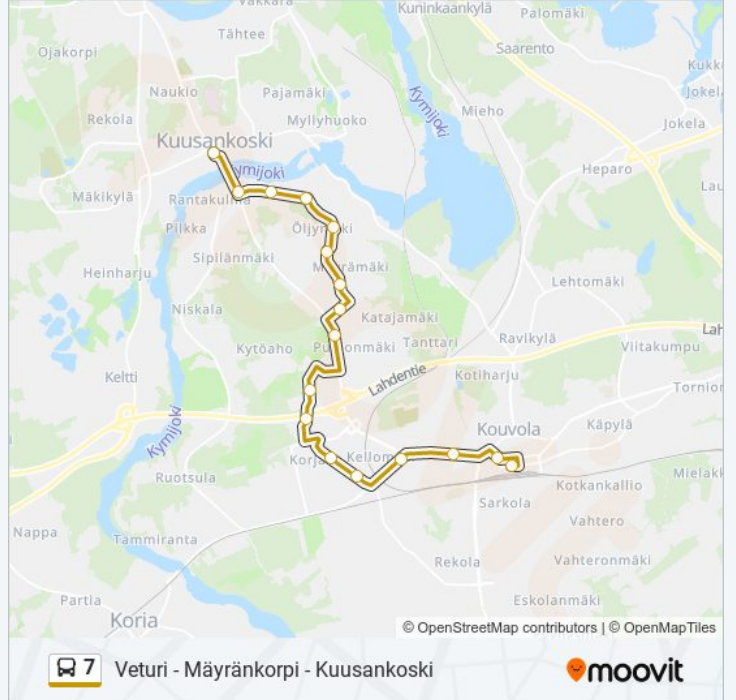

7 bussi Info

Ohje: Veturi - Mäyränkorpi - Kuusankoski

Pysäkit: 17

Matkan kesto: 25 min

Linjan yhteenveto:

Kohde: Veturi - Niskala - Kuusankoski

20 pysäkkiä

[NÄYTÄ LINJAN AIKATAULUT](#)