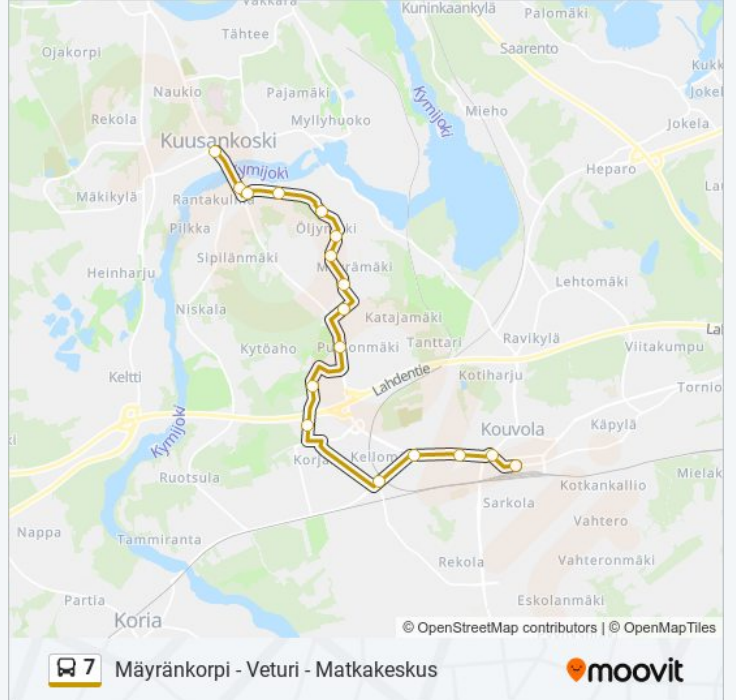

Käytä Moovit-sovellusta löytääksesi lähimmän 7 bussi -aseman ja selvitä, milloin seuraava 7 bussi saapuu.

Kohde: Mäyränkorpi - Veturi - Matkakeskus

17 pysäkkiä

[NÄYTÄ LINJAN AIKATAULUT](#)

Kuusankoski Kuusaantie E

7 bussi Aikataulu

Mäyränkorpi - Veturi - Matkakeskus Reitin aikataulu:

maanantai	07:25 - 10:25
tiistai	07:25 - 10:25
keskiviikko	07:25 - 10:25
torstai	Ei Toiminnassa
perjantai	Ei Toiminnassa
lauantai	Ei Toiminnassa
sunnuntai	Ei Toiminnassa

7 bussi Info

Ohje: Mäyränkorpi - Veturi - Matkakeskus

Pysäkit: 17

Matkan kesto: 25 min

Linjan yhteenveto:

Kohde: Niskala - Veturi - Matkakeskus

19 pysäkkiä

[NÄYTÄ LINJAN AIKATAULUT](#)