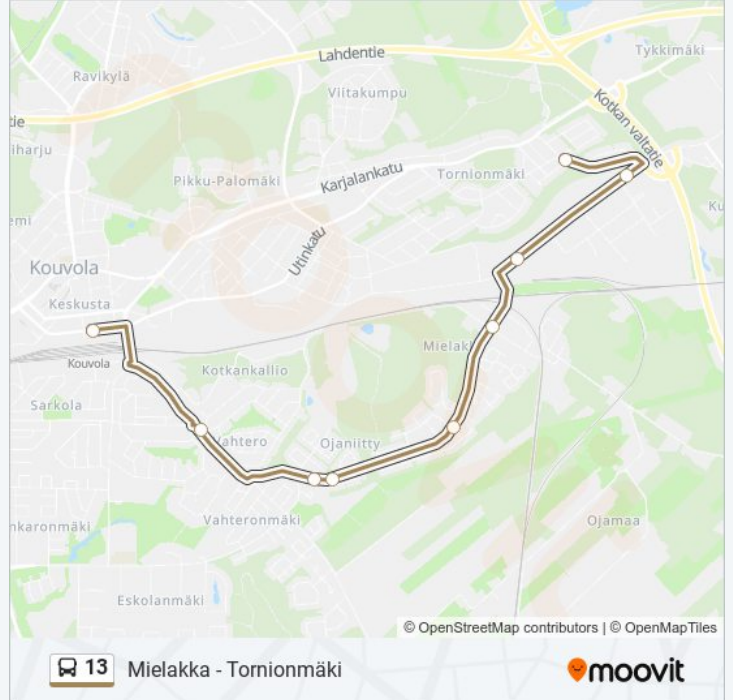

## 13 bussi Info

**Ohje:** Mielakka - Tornionmäki

**Pysäkit:** 9

**Matkan kesto:** 10 min

**Linjan yhteenveto:**