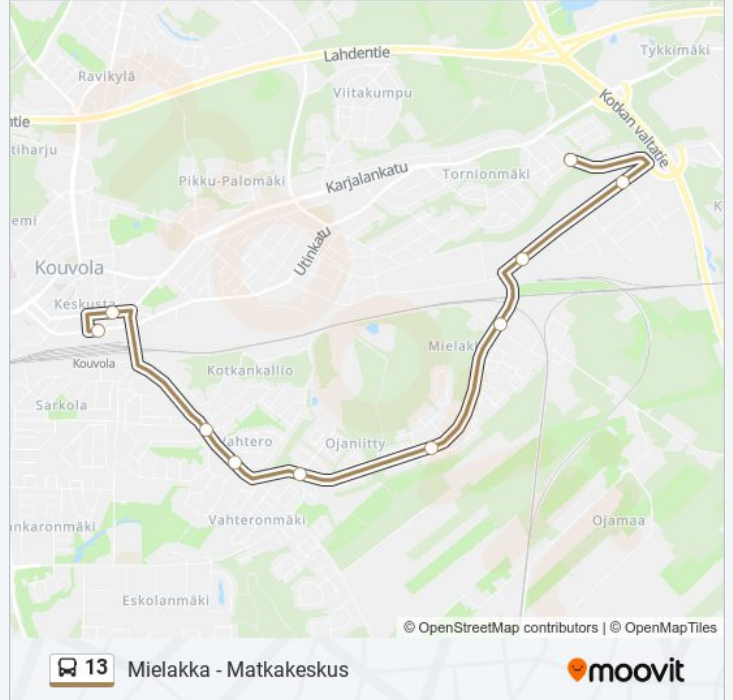

## Kohde: Mielakka - Matkakeskus

10 pysäkkiä

[NÄYTÄ LINJAN AIKATAULUT](#)

Tornionmäki Sydänmaantie E

Tiilitie L

Tehontie L

Mielakka E

Mielakanrinne L

Ojaniityntie L

Riihitie P

Toukomiehentie P

Kouvolankatu Valtari 1 L

Matkakeskus H3

## 13 bussi Info

**Ohje:** Mielakka - Matkakeskus

**Pysäkit:** 10

**Matkan kesto:** 15 min

**Linjan yhteenveto:**