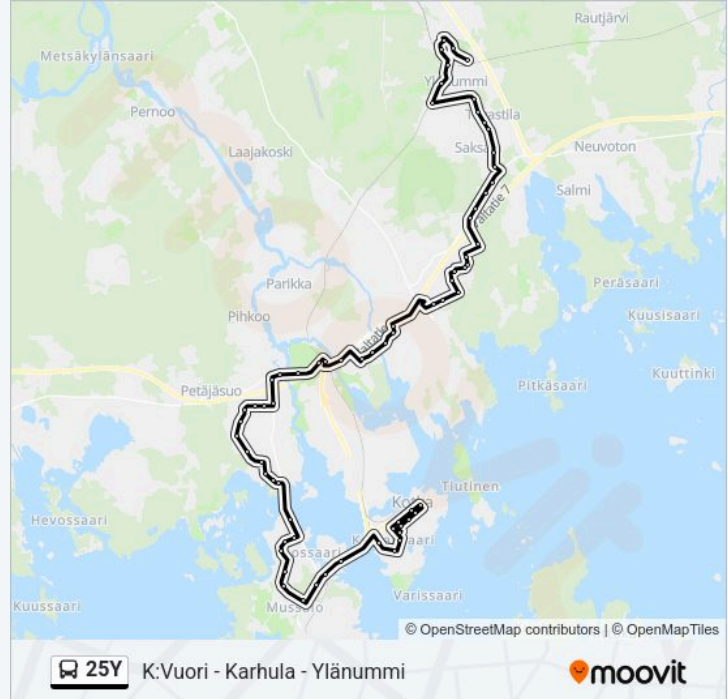

Peltolantie L

Heponiementie L

Lohniementie P

Karhuvuorentie L

Karhuvuori Loitsutie Pohjoiseen

Karhuvuori Velhontie Pohjoiseen

Karhuvuori Lehtikuusentie Pohjoiseen

Aittapolku

Korpikuusentie I

Aittakorventie I

Mussalontie P

Sutela Mussalontie 12 Pohjoiseen

Sutelantie 138 I

Sutelantie 84 I

Sutelantie P (Kyminlinna/ Kyminlinnaan)

Kyminlinna Kyminlinnantie Karhulaan

Turvalantie Th I

Ahlströmintie, Kyminsuuntie I

Ahlströmintie I

Ahlströmintie P

Karhukuja I

Karhula Vesitorninkatu Pohjoiseen

Muuralankuja P

Muuralankuja 17 I

Kumparepuisto (P)

Hiidenkirnuntie P

Kalamiehentie 1 I

Kalamiehentie 25 I (Virtuaali)

Klaavuntie P

Klaavuntie P/ Jäkälätie

Otsolantie P

Keltakallio, Haminantie 1 Itään