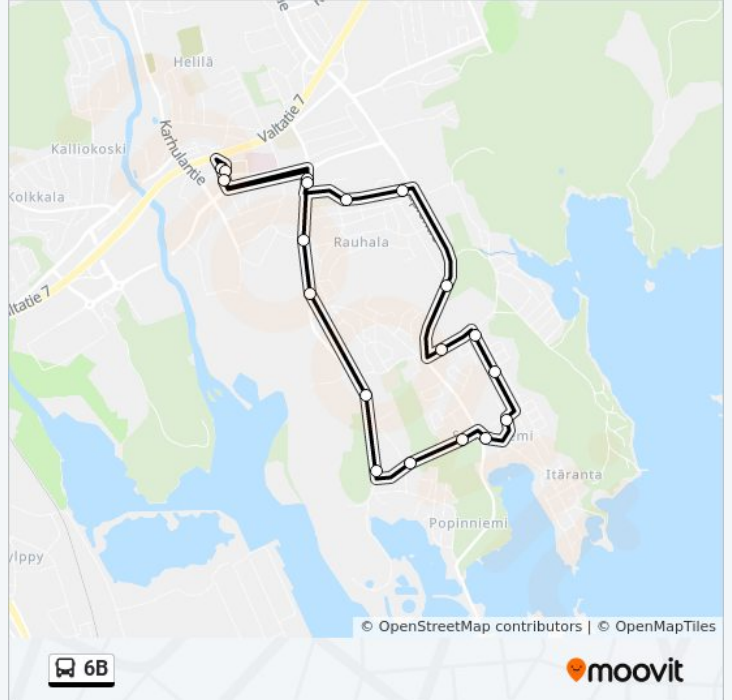

6B bussi -linjan aikataulut ja reittikartat ovat saatavilla offline-tilassa PDF-muodossa osoitteesta moovitapp.com. Näet osoitteesta [Moovit-sovellus](#) bussien live-aikataulut, juna-aikataulut tai metrojen aikataulut sekä kaikkien joukkoliikennevälineiden vaihteittaiset ohjeet kaupungissa Kouvola.

[Tietoa Moovitista](#) • [MaaS-ratkaisut](#) • [Tuetut maat](#) • [Moovit - käyttäjien Yhteisö](#)

© 2024 Moovit - Kaikki Oikeudet Pidätetään

Tarkista live-saapumisajat