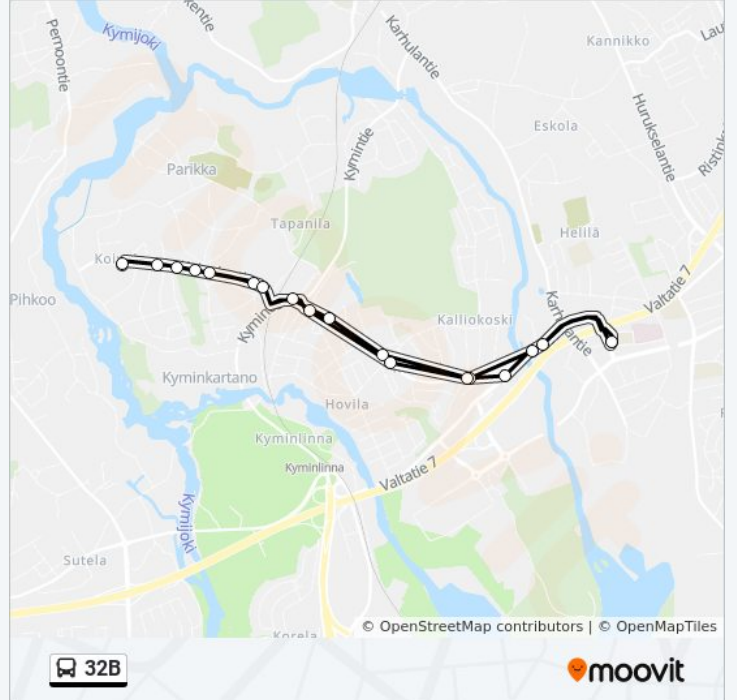

32B bussi -linjan aikataulut ja reittikartat ovat saatavilla offline-tilassa PDF-muodossa osoitteesta moovitapp.com. Näet osoitteesta [Moovit-sovellus](#) bussien live-aikataulut, juna-aikataulut tai metrojen aikataulut sekä kaikkien joukkoliikennevälineiden vaihteittaiset ohjeet kaupungissa Kouvola.

[Tietoa Moovitista](#) • [MaaS-ratkaisut](#) • [Tuetut maat](#) • [Moovit - käyttäjien Yhteisö](#)

© 2024 Moovit - Kaikki Oikeudet Pidätetään

Tarkista live-saapumisajat