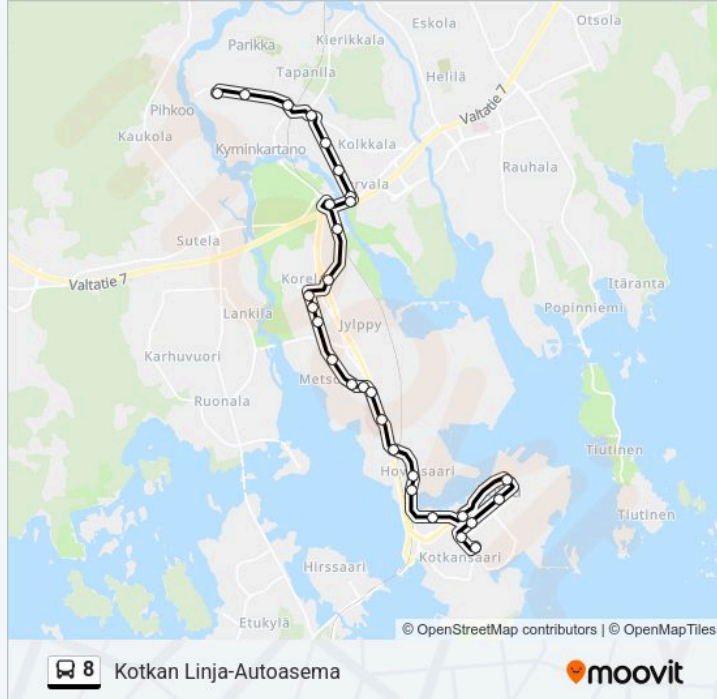

8 bussi -linjalla (Kotkan Linja-Autoasema) on 2 reittiä. Tavallisina arkipäivinä kulkemisajat ovat:

(1) Kotkan Linja-Autoasema: 06:53-17:38(2) Koivula: 06:25-17:10

Käytä Moovit-sovellusta löytääksesi lähimmän 8 bussi -aseman ja selvitä, milloin seuraava 8 bussi saapuu.

Kohde: Kotkan Linja-Autoasema

29 pysäkkiä

[NÄYTÄ LINJAN AIKATAULUT](#)

- Koivulan Koulu
- Kotipolku I
- Koivulantie I
- Kalevantie I
- Turvalantie E
- Turvalantie E
- Turvalantie E
- Turvalantie Th L
- Kyminlinna Kotkan Suunta E
- Huumantie E
- Jylppy Th E
- Allintie 57 E
- Allintie 53 E
- Allintie 45 E
- Allintie 23 E
- Allintie 7 I
- Allintie I
- Kotkantie - Allintie Etelään
- Kotkantie Keskussairaala Etelään
- Kotkantie E
- Kotkantie 8 E

8 bussi Info

Ohje: Kotkan Linja-Autoasema

Pysäkit: 29

Matkan kesto: 27 min

Linjan yhteenveto:

Hovinsaari, Kotkantie Keskustaan

Kotkantie 1 Rautatieasema Keskustaan

Satamakatu 15 Keskustaan

Ruukinkatu 13 E

Kauppatori Kirkkokatu

Kirkkokatu 26 (L) Kotkan Kirkko

Keskuskoulu

Kotkan Linja-Autoasema Pääte pysäkki

Kohde: Koivula

32 pysäkkiä

[NÄYTÄ LINJAN AIKATAULUT](#)