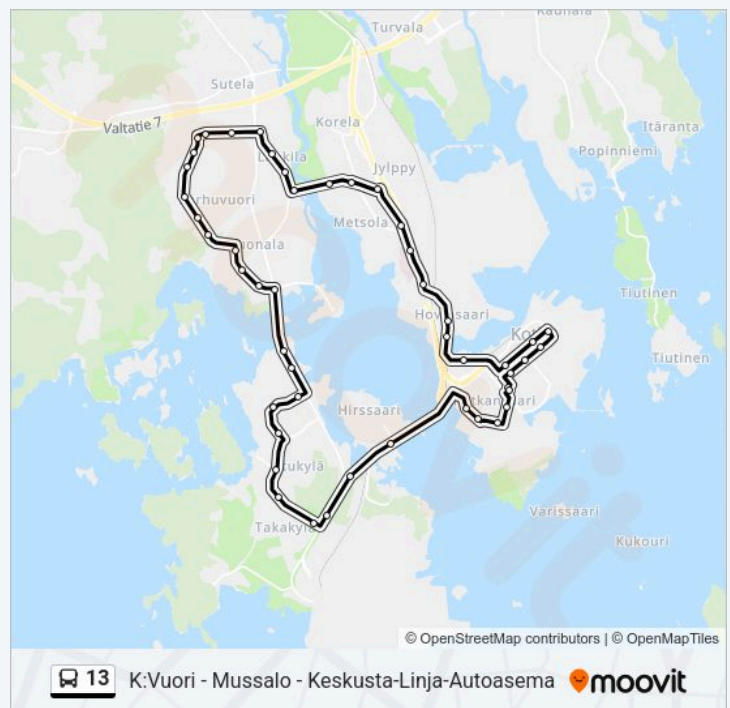

Kohde: K:Vuori - Mussalo - Keskusta-Linja- Autoasema

48 pysäkkiä

[NÄYTÄ LINJAN AIKATAULUT](#)

Kotkan Linja-Autoasema Lähtölaiturit

Kapteeninkatu

Keskuskatu 17 I

Kauppatori Keskuskatu

Ruukinkatu (Poliisilaitos)

Kauppatori Kirkkokatu

Kirkkokatu 26 (L) Kotkan Kirkko

Kotkantie 2 Länteen (Rautatieasema)

Hovinsaari, Kotkantie Pohjoiseen

Kotkantie 8 P

Kotkantie P

Kotkantie - Keskussairaala Pohjoiseen

Kotkantie Allintie Pohjoiseen

Langinkosken Kirkko, Länteen

Langinkoskentie L

Xamk Langinkoskentie Länteen

Langinkoskentie Haara L

Koskenniskantie P

Lankilantie P

Kanasentie P

Marjamiehentie L

Aittakorventie L

Karhuvuorentie E

Karhuvuori Kumarruspuuntie Etelään

Karhuvuori Lehtikuusentie Etelään

Karhuvuori Velhontie Etelään

Karhuvuori Haltijantie Etelään

Karhuvuori Loitsutie Etelään

13 bussi Aikataulu

K:Vuori - Mussalo - Keskusta-Linja-Autoasema Reitin aikataulu:

maanantai	06:00-15:05
tiistai	06:00-15:05
keskiviikko	06:00-15:05
torstai	06:00-15:05
perjantai	06:00-15:05
lauantai	Ei Toiminnassa
sunnuntai	Ei Toiminnassa

13 bussi Info

Ohje: K:Vuori - Mussalo - Keskusta-Linja-Autoasema

Pysäkit: 48

Matkan kesto: 45 min

Linjan yhteenveto: