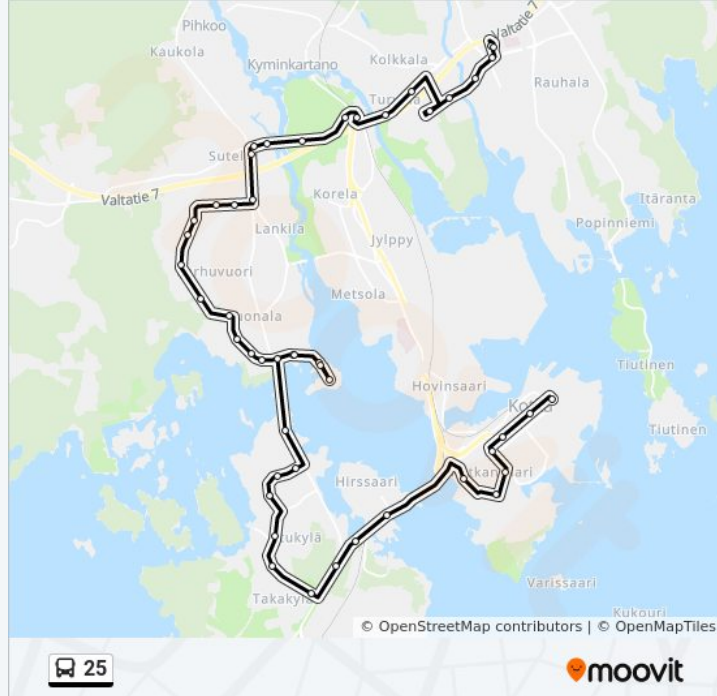

Mussalontie P

Sutela Mussalontie 12 Pohjoiseen

Sutelantie 138 I

Sutelantie 84 I

Sutelantie P ( Kyminlinna/ Kyminlinnaan)

Kyminlinna Kyminlinnantie Karhulaan

Turvalantie Th I

Ahlströmintie, Kyminsuuntie I

Ahlströmintie I

Ahlströmintie P

Karhukuja I

Karhula Vesitorninkatu Pohjoiseen

Karhula Linja-Autoasema

### Kohde: Kotkan Keskusta

51 pysäkkiä

[NÄYTÄ LINJAN AIKATAULUT](#)

Karhula Linja-Autoasema

Karhula Vesitorninkatu Etelään

Kartanonkatu L

Ahlströmintie E

Ahlströmintie, Uittoväylä L