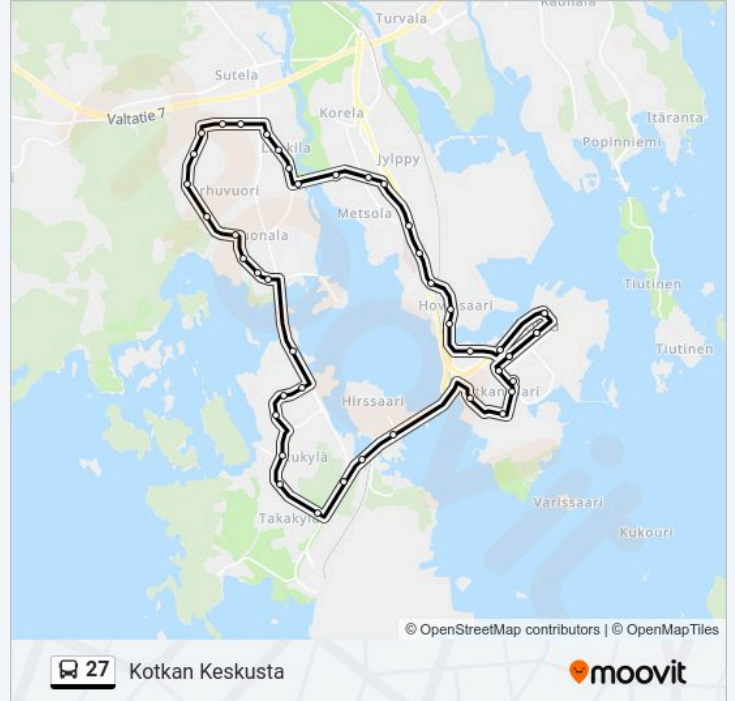

 **27-linja****Kotkan Keskusta**[Käytä Sovellusta](#)

27 bussi -linjalla (Kotkan Keskusta) on 2 reittiä. Tavallisina arkipäivinä kulkemisajat ovat:

(1) Kotkan Keskusta: 08:27 - 11:27(2) Mussalo - Karhuv - Keskusta: 11:58 - 15:58

Käytä Moovit-sovellusta löytääksesi lähimmän 27 bussi -aseman ja selvitä, milloin seuraava 27 bussi saapuu.

Kohde: Kotkan Keskusta

46 pysäkkiä

[NÄYTÄ LINJAN AIKATAULUT](#)

Kotka Ruukinkatu 13 E
Kauppatori Kirkkokatu
Kirkkokatu 26 Kotkan Kirkko Länteen
Keskuskoulu
Puistotie 4 E
Haukkavuoren Koulu L
Haukkavuorenkatu 20 P
Hirssaari Merituulentie 155 Länteen
Merituulentie 213 L
Merituulentie 259 E
Rajakalliontie/Merituulentie Länteen
Lavakalliontie P
Pitkäkalliontie P
Ruukinmaanpolku P
Varsanniementie I
Toistenpolku I
Mussalontie - Vasikkaniemi Pohjoiseen
Peltolantie L
Heponiementie L
Lohniementie P
Karhuvuorentie L

27 bussi Aikataulu

Kotkan Keskusta Reitin aikataulu:

maanantai	08:27 - 11:27
tiistai	08:27 - 11:27
keskiviikko	08:27 - 11:27
torstai	08:27 - 11:27
perjantai	08:27 - 11:27
lauantai	Ei Toiminnassa
sunnuntai	Ei Toiminnassa

Kohde: Mussalo - Karhuv - Keskusta

50 pysäkkiä

[NÄYTÄ LINJAN AIKATAULUT](#)

Kotkan Linja-Autoasema Lähtölaiturit
Kapteeninkatu
Keskuskatu 17 I
Kauppatori Keskuskatu

27 bussi Aikataulu

Mussalo - Karhuv - Keskusta Reitin aikataulu: