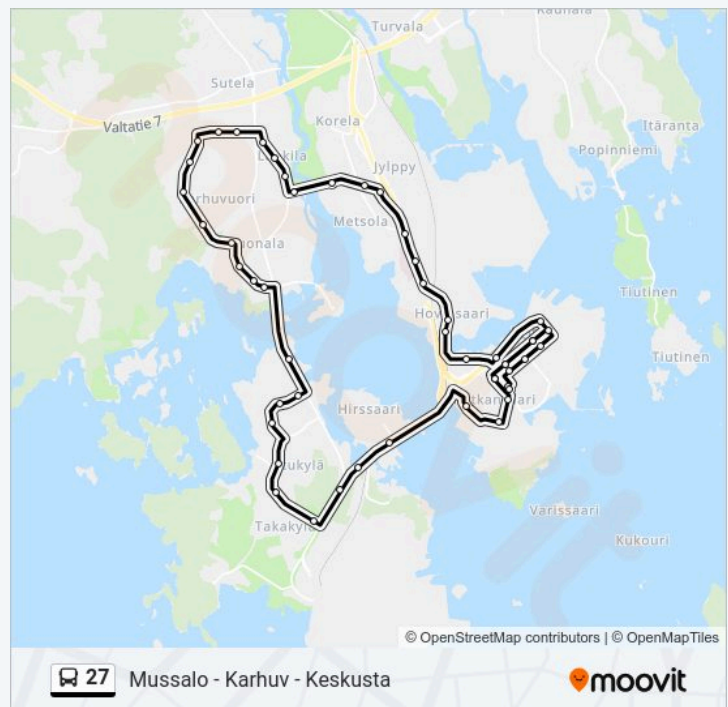

Niskoonpolku E

Sulunpääntie E

Langinkoskentie I

Xamk Langinkoskentie Itään

lauantai

Ei Toiminnassa

sunnuntai

Ei Toiminnassa

27 bussi Info

Ohje: Mussalo - Karhuv - Keskusta

Pysäkit: 50

Matkan kesto: 45 min

Linjan yhteenveto:

Langinkosken Koulu Itään

Langinkosken Kirkko, Kotkantie Etelään

Kotkantie - Allintie Etelään