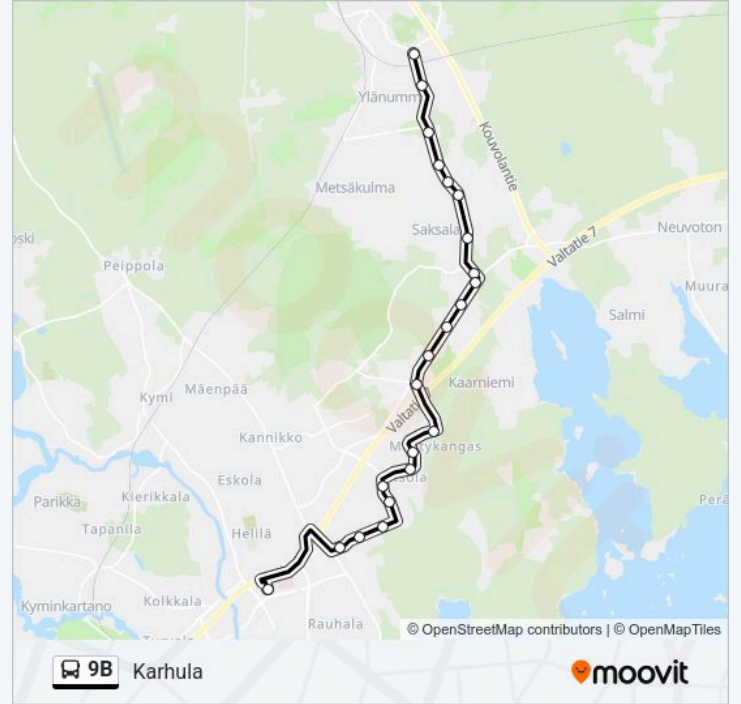

Muuralankuja 41 L

Muuralankuja L

Muuralankuja 4 L

Karhula Linja-Autoasema

9B bussi -linjan aikataulut ja reittikartat ovat saatavilla offline-tilassa PDF-muodossa osoitteesta moovitapp.com. Näet osoitteesta Moovit-sovellus bussien live-aikataulut, juna-aikataulut tai metrojen aikataulut sekä kaikkien joukkoliikennevälineiden vaiheittaiset ohjeet kaupungissa Kouvola.

© 2025 Moovit - Kaikki Oikeudet Pidätetään