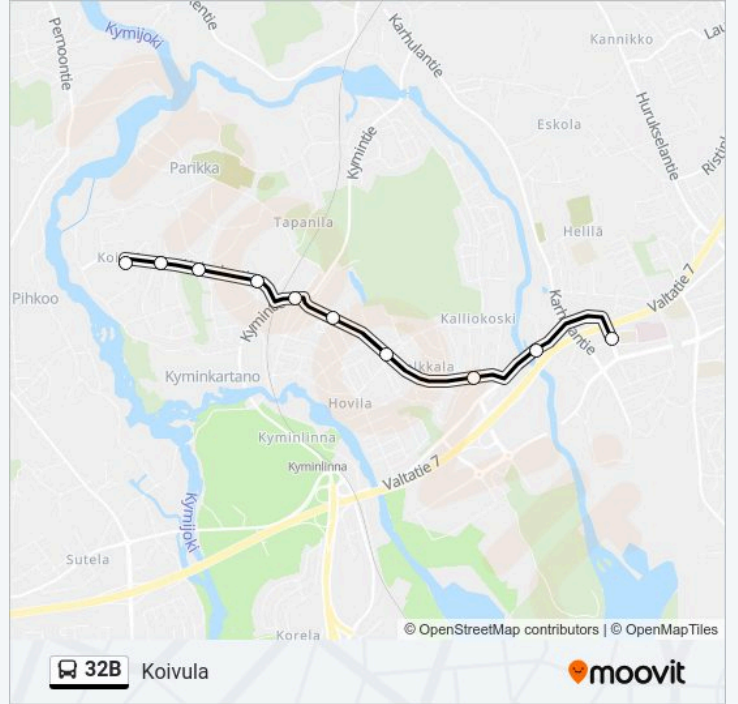

Kohde: Karhula

10 pysäkkiä

[NÄYTÄ LINJAN AIKATAULUT](#)

Koivulan Koulu

Kotipolku I

Juhaninkatu

Koivulantie I

Kalevantie I

Pysäkit: 10

Matkan kesto: 10 min

Linjan yhteenveto:

32B bussi -linjan aikataulut ja reittikartat ovat saatavilla offline-tilassa PDF-muodossa osoitteesta moovitapp.com. Näet osoitteesta Moovit-sovellus bussien live-aikataulut, juna-aikataulut tai metrojen aikataulut sekä kaikkien joukkoliikennevälineiden vaiheittaiset ohjeet kaupungissa Kouvola.