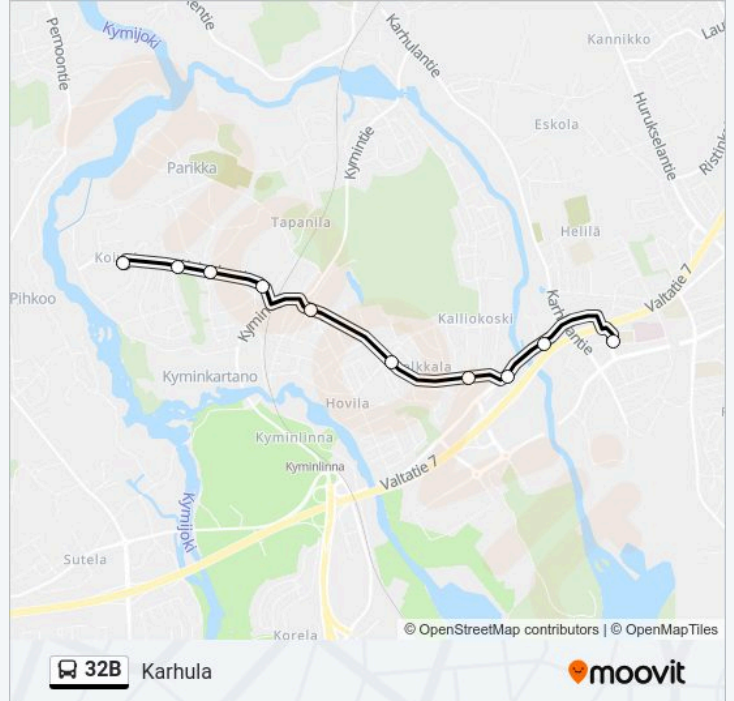

Kohde: Karhula

10 pysäkkiä

[NÄYTÄ LINJAN AIKATAULUT](#)

Koivulan Koulu

Kotipolku I

Juhaninkatu

Koivulantie I

Kalevantie I

Kalevantie E

Kullervonkatu I

Raakunkuja Th P

Kyminlinnantie I

Karhula Linja-Autoasema

32B bussi Aikataulu

Karhula Reitin aikataulu:

maanantai	07:40-16:45
tiistai	07:40-16:45
keskiviikko	07:40-16:45
torstai	07:40-16:45
perjantai	07:40-16:45
lauantai	Ei Toiminnassa
sunnuntai	Ei Toiminnassa

32B bussi Info**Ohje:** Karhula**Pysäkit:** 10**Matkan kesto:** 10 min**Linjan yhteenveto:**

Kohde: Koivula

10 pysäkkiä

[NÄYTÄ LINJAN AIKATAULUT](#)

Karhula Vesitorninkatu Pohjoiseen

Kyminlinnantie L

Kalervonkatu L