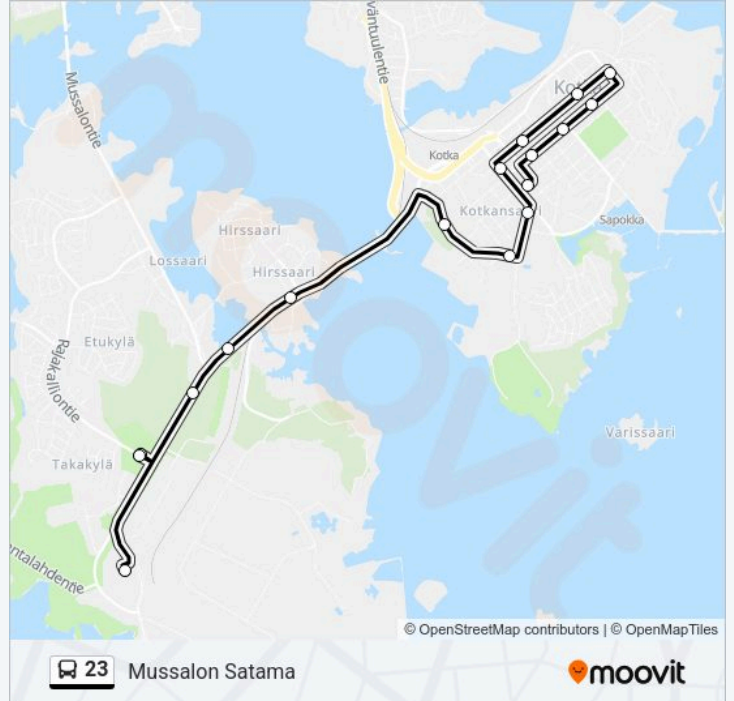

23 bussi -linjalla (Mussalon Satama) on 2 reittiä. Tavallisina arkipäivinä kulkemisajat ovat:

(1) Mussalon Satama: 07:25(2) Keskusta: 14:30-16:15

Käytä Moovit-sovellusta löytääksesi lähimmän 23 bussi -aseman ja selvitä, milloin seuraava 23 bussi saapuu.

Kohde: Mussalon Satama

17 pysäkkiä

[NÄYTÄ LINJAN AIKATAULUT](#)

Kotkan Linja-Autoasema Lähtölaiturit
Kapteeninkatu
Keskuskatu 17 I
Kauppatori Keskuskatu
Ruukinkatu (Poliisilaitos)
Kauppatori Kirkkokatu
Kirkkokatu 26 (L) Kotkan Kirkko
Keskuskoulu
Puistotie 4 E
Haukkavuoren Koulu L
Haukkavuorenkatu 20 P
Hirssaari Merituulentie 155 Länteen
Merituulentie 213 L
Merituulentie 259 E
Rajakalliontie/Merituulentie Länteen
Rajakalliontie/Merituulentie Itään
Mertuulentie 424, Mussalon Sataman Portti

Pysäkit: 17

Matkan kesto: 25 min

Linjan yhteenveto:

Kohde: Keskusta

16 pysäkkiä

[NÄYTÄ LINJAN AIKATAULUT](#)

Mertuulentie 424, Mussalon Sataman Portti

Merituulentie 346 P