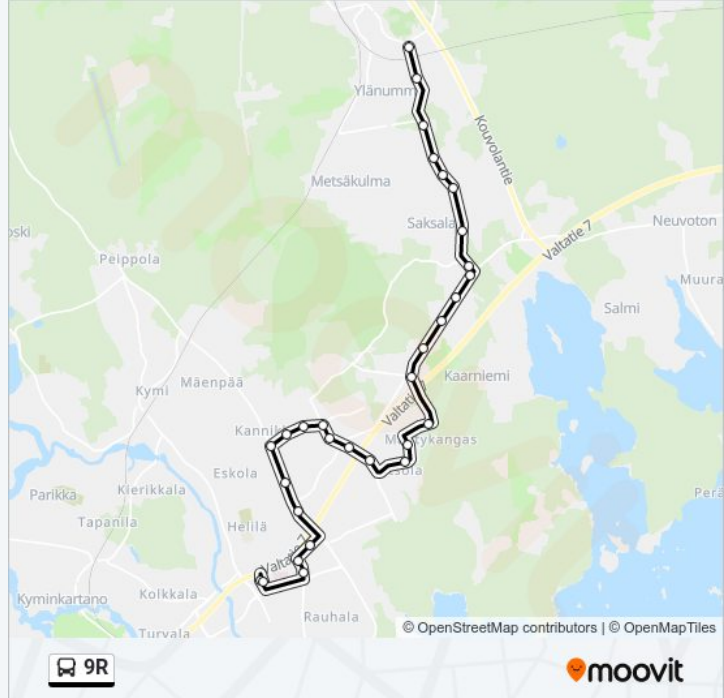

Hurukselantie 150 E

Hurukselantie 90 E

Hurukselantie 48 E

Tikankatu L

Opintokeskus Karhu E

Karhulan Liikuntahalli E

Karhula Vesitorninkatu Pohjoiseen

Karhula Linja-Autoasema

9R bussi-linjan aikataulut ja reittikartat ovat saatavilla offline-tilassa PDF-muodossa osoitteesta moovitapp.com. Näet osoitteesta [Moovit-sovellus](#) bussien live-aikataulut, juna-aikataulut tai metrojen aikataulut sekä kaikkien joukkoliikennevälineiden vaihteittaiset ohjeet kaupungissa Kouvola.

[Tietoa Moovitista](#) • [MaaS-ratkaisut](#) • [Tuetut maat](#) • [Moovit -käyttäjien Yhteisö](#)

© 2024 Moovit - Kaikki Oikeudet Pidätetään

Tarkista live-saapumisajat