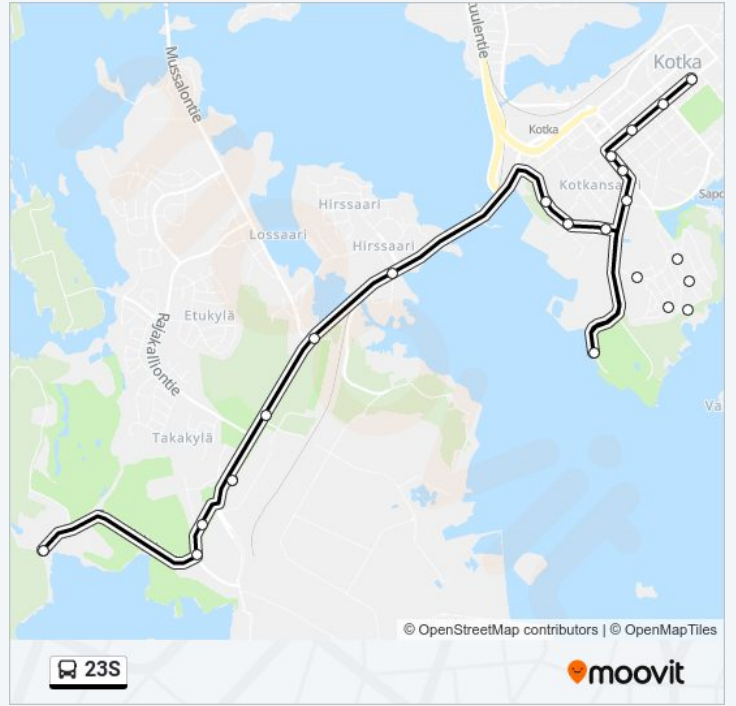

Kauppatori Keskuskatu

Matkan kesto: 20 min
Linjan yhteenveto:

23S bussi -linjan aikataulut ja reittikartat ovat saatavilla offline-tilassa PDF-muodossa osoitteesta moovitapp.com. Näet osoitteesta [Moovit-sovellus](#) bussien live-aikataulut, juna-aikataulut tai metrojen aikataulut sekä kaikkien joukkoliikennevälineiden vaiheittaiset ohjeet kaupungissa Kouvola.