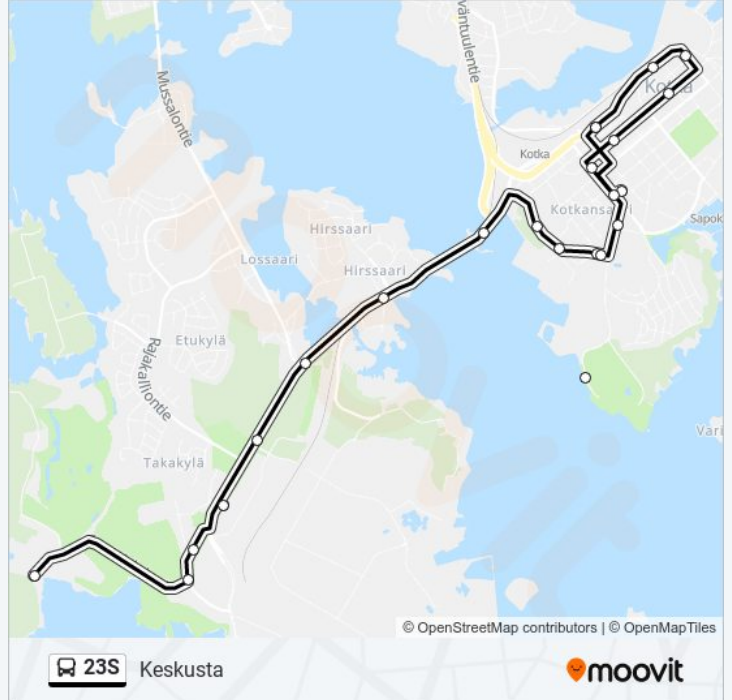

Käytä Moovit-sovellusta löytääksesi lähimmän 23S bussi-aseman ja selvitä, milloin seuraava 23S bussi saapuu.

Kohde: Keskusta

20 pysäkkiä

[NÄYTÄ LINJAN AIKATAULUT](#)

Santalahti Kääntöpaikka
Santalahdentie P
Santalahdentie, Merituulentie P
Mertuulentie 424, Mussalon Sataman Portti
Merituulentie 346 P
Rajakalliontie/Merituulentie Länteen
Rajakalliontie/Merituulentie Itään
Merituulentie 294 P
Merituulentie 227 P
Hirssaari Merituulentie 155 Itään
Haukkavuorenkatu E
Koteko E
Haukkavuoren Koulu I
Katariinan Meripuisto
Puistotie P
Koulukatu P
Koulukatu 12 P
Keskuskatu 27 I
Keskuskatu 17 I
Kauppatori Keskuskatu

23S bussi Info

Ohje: Keskusta

Pysäkit: 20

Matkan kesto: 15 min

Linjan yhteenveto:

Kohde: Santalahti

13 pysäkkiä

[NÄYTÄ LINJAN AIKATAULUT](#)