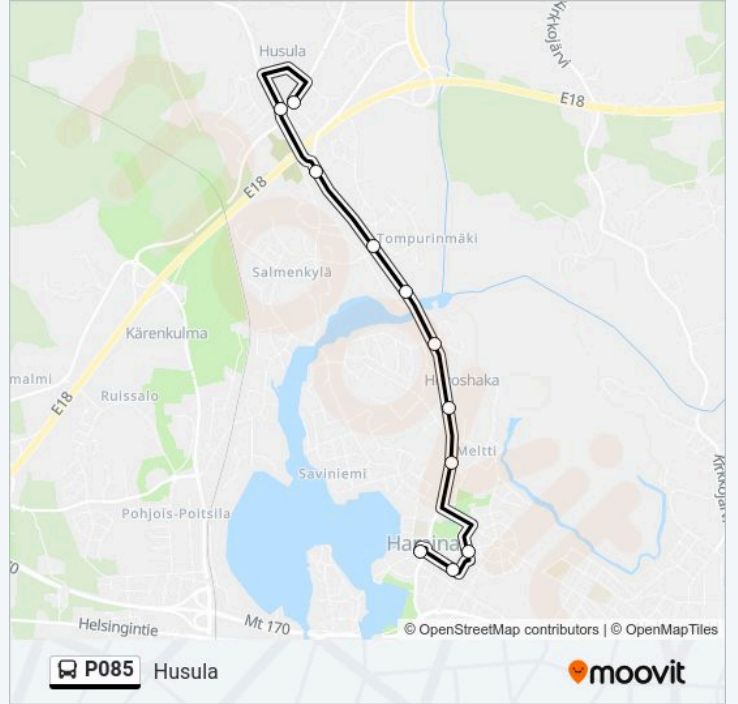

P085 bussi -linjan aikataulut ja reittikartat ovat saatavilla offline-tilassa PDF-muodossa osoitteesta moovitapp.com. Näet osoitteesta Moovit-sovellus bussien live-aikataulut, juna-aikataulut tai metrojen aikataulut sekä kaikkien joukkoliikennevälineiden vaiheittaiset ohjeet kaupungissa Kouvola.

© 2024 Moovit - Kaikki Oikeudet Pidätetään