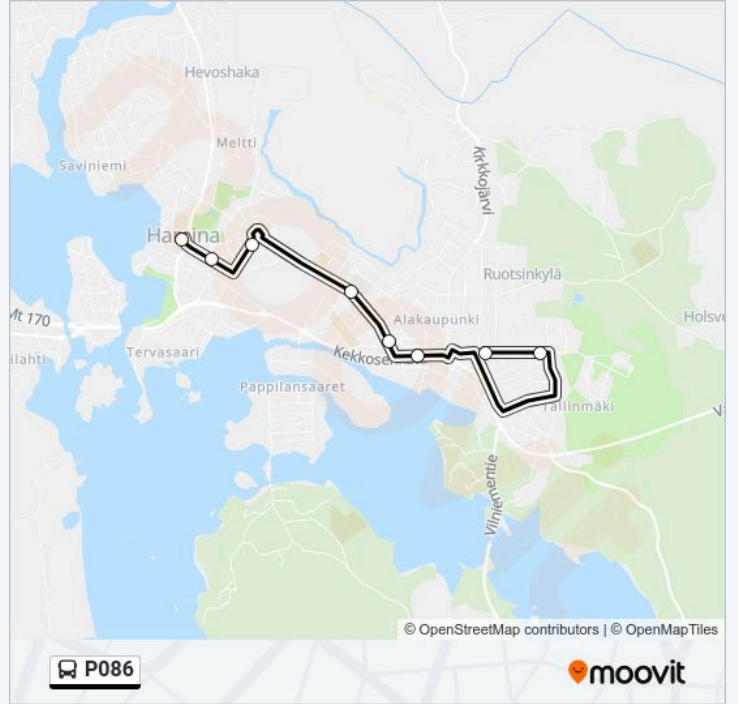

P086 bussi -linjan aikataulut ja reittikartat ovat saatavilla offline-tilassa PDF-muodossa osoitteesta moovitapp.com. Näet osoitteesta Moovit-sovellus bussien live-aikataulut, juna-aikataulut tai metrojen aikataulut sekä kaikkien joukkoliikennevälineiden vaiheittaiset ohjeet kaupungissa Kouvola.

© 2025 Moovit - Kaikki Oikeudet Pidätetään