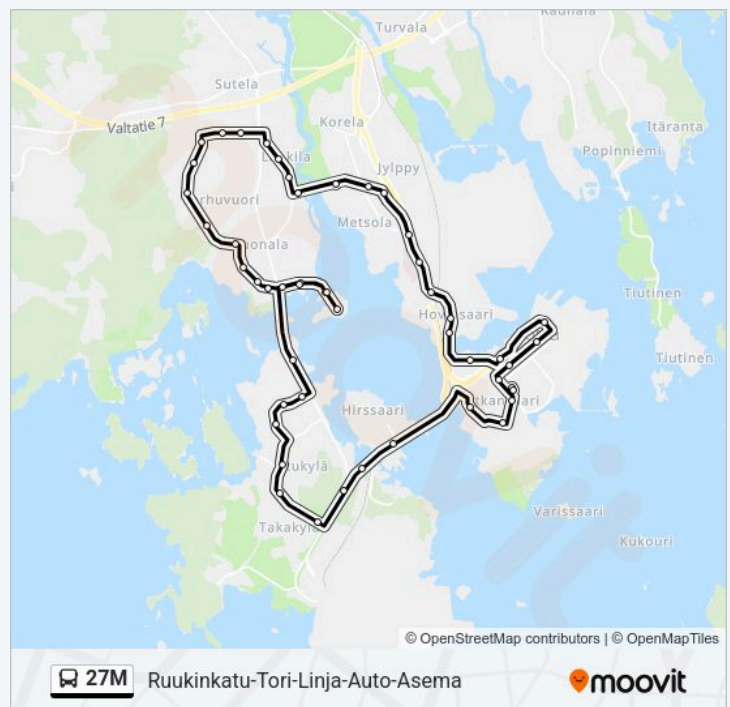

Kohde: Ruukinkatu-Tori-Linja-Auto-Asema

49 pysäkkiä

[NÄYTÄ LINJAN AIKATAULUT](#)

Kotkan Linja-Autoasema Lähtölaiturit

Puistotie 4 E

Haukkavuoren Koulu L

Haukkavuorenkatu 20 P

Hirssaari Merituulentie 155 Länteen

Merituulentie 213 L

Merituulentie 259 E

Rajakalliontie/Merituulentie Länteen

Lavakalliontie P

Pitkäkalliontie P

Ruukinmaanpolku P

Varsanniementie I

Toistenpolku I

Mussalontie - Vasikkaniemi Pohjoiseen

Munsaarentie I

Munsaarentie 34 I

Munsaarentie E

Munsaarentie P / Kääntöpaikka

Munsaarentie P

Munsaarentie L

Peltolantie L

Heponiementie L

Lohniementie P

Karhuvuorentie L

Karhuvuori Loitsutie Pohjoiseen

Karhuvuori Velhontie Pohjoiseen

Karhuvuori Lehtikuusentie Pohjoiseen

Aittapolku

Korpikuusentie I

Aittakorventie I

Ruukinkatu-Tori-Linja-Auto-Asema Reitin aikataulu:

maanantai	05:00
tiistai	05:00
keskiviikko	05:00
torstai	05:00
perjantai	05:00
lauantai	Ei Toiminnassa
sunnuntai	Ei Toiminnassa

27M bussi Info

Ohje: Ruukinkatu-Tori-Linja-Auto-Asema

Pysäkit: 49

Matkan kesto: 50 min

Linjan yhteenveto: