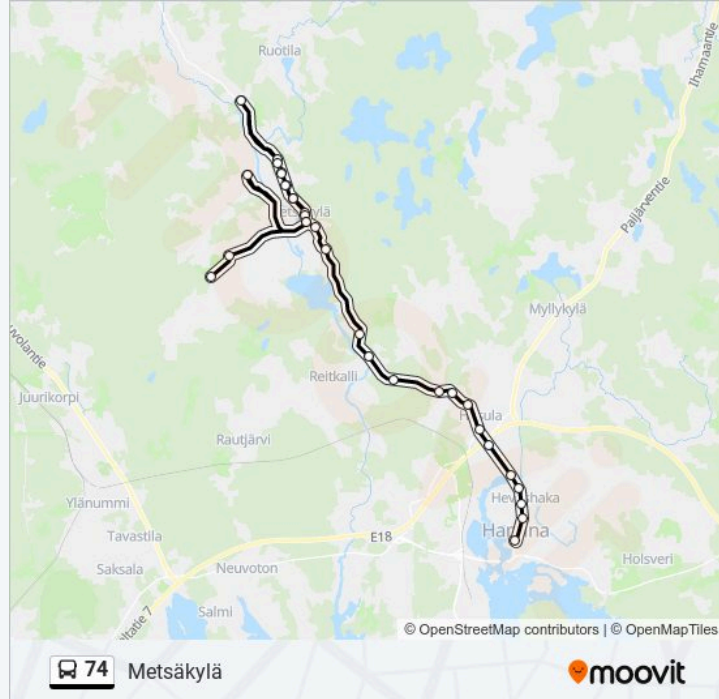

Kapakkamäentie 187

Metsäkyläntie 5

Metsäkyläntie 282(P)

Metsäkyläntie 354(P)

Metsäkylän Vpk, Vaihtopysäkki

Metsäkyläntie 410

Metsäkyläntie 471

Metsäkyläntie 516

Metsäkyläntie 556

Metsäkyläntie 600 (P)

Kääntöpaikka 74(Virtuaali)

Metsäkyläntie 588 (E)

Metsäkyläntie 558

Metsäkyläntie 520

Metsäkyläntie 476

Metsäkyläntie 418

Metsäkylän Vpk, Vaihtopysäkki

Sipilänmäentie 212

Metsäkulma, Jokiniemenleipä

Metsäkulma, Sydänmaantie Th E

74 bussi -linjan aikataulut ja reittikartat ovat saatavilla offline-tilassa PDF-muodossa osoitteesta moovitapp.com. Näet osoitteesta Moovit-sovellus bussien live-aikataulut, juna-aikataulut tai metrojen aikataulut sekä kaikkien joukkoliikennevälineiden vaihteittaiset ohjeet kaupungissa Kouvola.

© 2024 Moovit - Kaikki Oikeudet Pidätetään