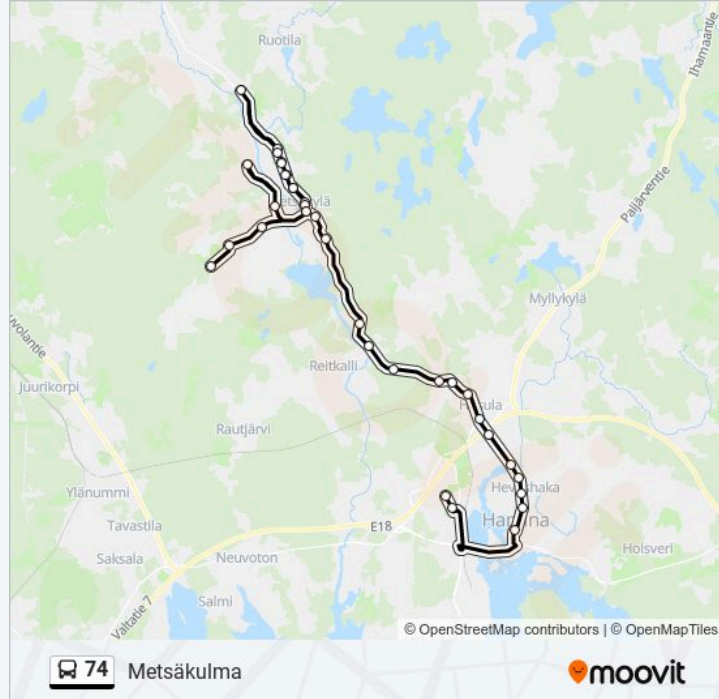

Metsäkyläntie 516

Metsäkyläntie 556

Metsäkyläntie 600 (P)

Kääntöpaikka 74(Virtuaali)

Metsäkyläntie 588 (E)

Metsäkyläntie 558

Metsäkyläntie 520

Metsäkyläntie 476

Metsäkyläntie 418

Metsäkylän Vpk, Vaihtopysäkki

Sipilänmäentie 212

Tönnösentie (Virtuaalipysäkki)

Makkarakuja (Virtuaalipysäkki)

Metsäkulma, Jokiniemenleipä

Metsäkulma, Sydänmaantie Th E

Kohde: Metsäkylä

31 pysäkkiä

[NÄYTÄ LINJAN AIKATAULUT](#)

Hamina Linja-Autoasema

Meltti Puomikuja Th P

Mullinkoskentie (Hevoskylä)(P)

Patterinkatu (P)

Kouvolantie 12 (P)

Kouvolantie 120 (P)