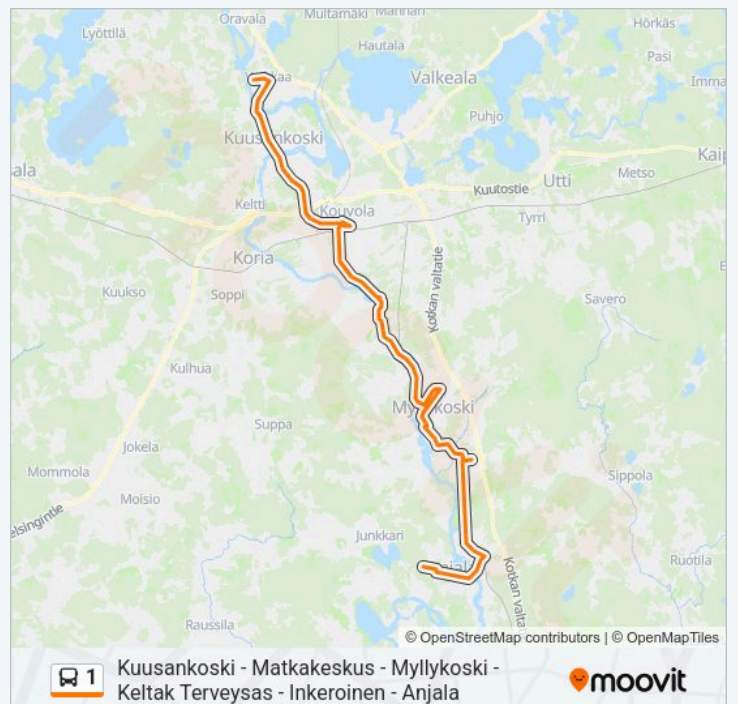

**1 bussi Info**

**Ohje:** Kuusankoski - Matkakeskus - Myllykoski - Keltak Terveysas - Inkeroinen - Anjala

**Pysäkit:** 80

**Matkan kesto:** 85 min

**Linjan yhteenveto:**

Torikatu

Kymenlaaksontie E

Suomenkatu E