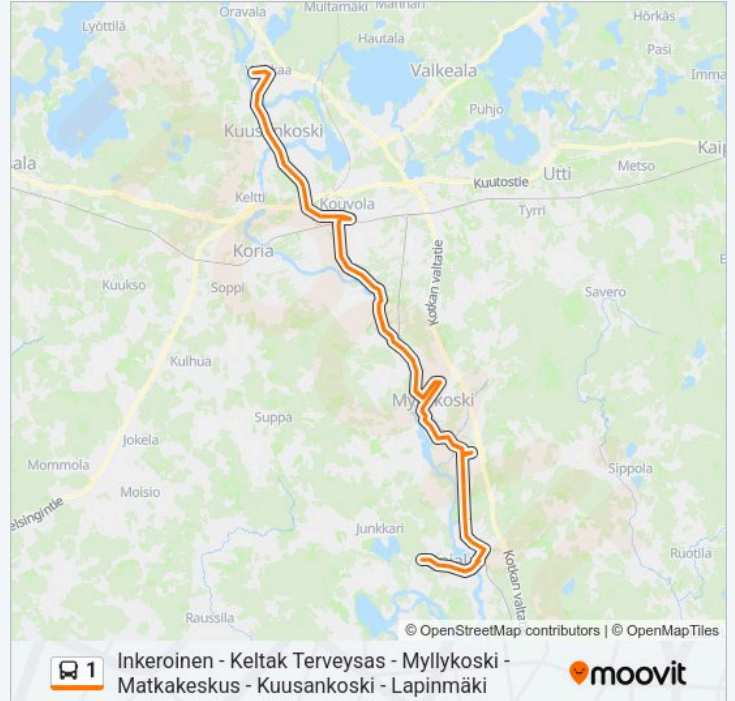

Ohje: Inkeroinen - Keltak Terveysas - Myllykoski -
Matkakeskus - Kuusankoski - Lapinmäki

Pysäkit: 82

Matkan kesto: 85 min

Linjan yhteenveto:

Inkeroisten Silta I

Inkeroinen Tori P

Lidl Inkeroinen P

Keskustie P

Tehtaanmäen Koulu P

Anjalan Paperitehdas P

Okatie P

Silvasti P

Karhunkangas P

Säkkijärventie P

Säkkijärvenpolku P

Joentaustantie P

Keltakangas Sairaalankaari I

Keltakankaan Terveysasema

Otontie L

Keltakangas P

Keltakangas Ympyrä L

Jokipolku P

Hasunkulma L

Viialan Koulu P

Ravimiehentie P

Kunttu P

Viialantie P

Myllykoski P

Myllykosken Tori P

Myllykosken Yhteiskoulu P

Saviniemen Koulu P

Saviniemi P

Narjuksentie P

Aatuntie P

Rautakorventie P

Narjuksentie Karttenniementie L