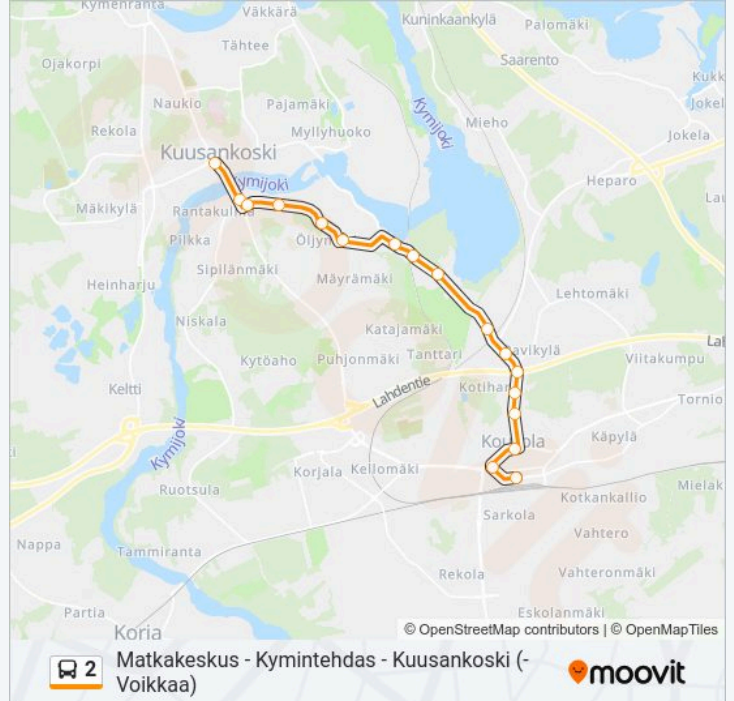

Käytä Moovit-sovellusta löytääksesi lähimmän 2 bussi -aseman ja selvitä, milloin seuraava 2 bussi saapuu.

Kohde: Kymintehdas - Matkakeskus

17 pysäkkiä

[NÄYTÄ LINJAN AIKATAULUT](#)

Kuusankoski Kuusaantie E
Kyminympyrä E
Kymintehdas Th I
Kyminkatu E
Kymintehdas E
Koskikatu E
Maitolahti E
Sääksniementie E
Lamminranta E
Rohtokalliontie E
Kyllikintie E
Tapiontie E
Kotiharjuntie E
Pistokatu E
Kankaan Koulu L
Kauppamiehenkatu
Matkakeskus H1

Kohde: Kymintehdas - Kuusankoski

16 pysäkkiä

[NÄYTÄ LINJAN AIKATAULUT](#)

Matkakeskus H1

Koulukatu P

Kymen Lukko P

Pistokatu P

Kotiharjuntie P