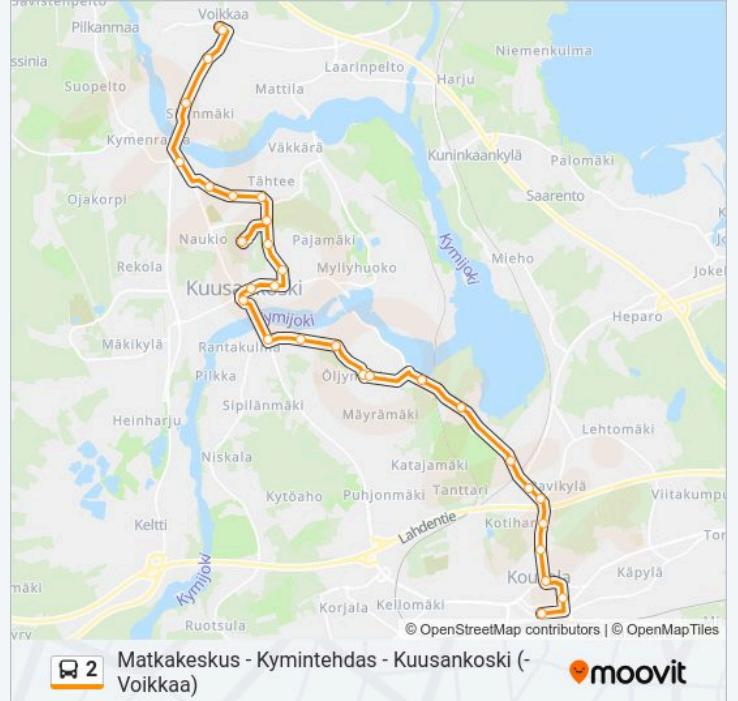

Tähtee P

Katajakuja L

Sudeetti L

Tähteenkadun Koulu L

Voikkaan Silta P

Sipinmäki P

Ratalenkki P

Voikkaa Työväentalo P

Voikkaan Linja-Autoasema

Kohde: Sairaalanmäki - Kuusankoski - Kymintehdas - Matkakeskus

31 pysäkkiä

[NÄYTÄ LINJAN AIKATAULUT](#)

Voikkaan Linja-Autoasema

Voikkaa Työväentalo E

Ratalenkki E

Sipinmäki E