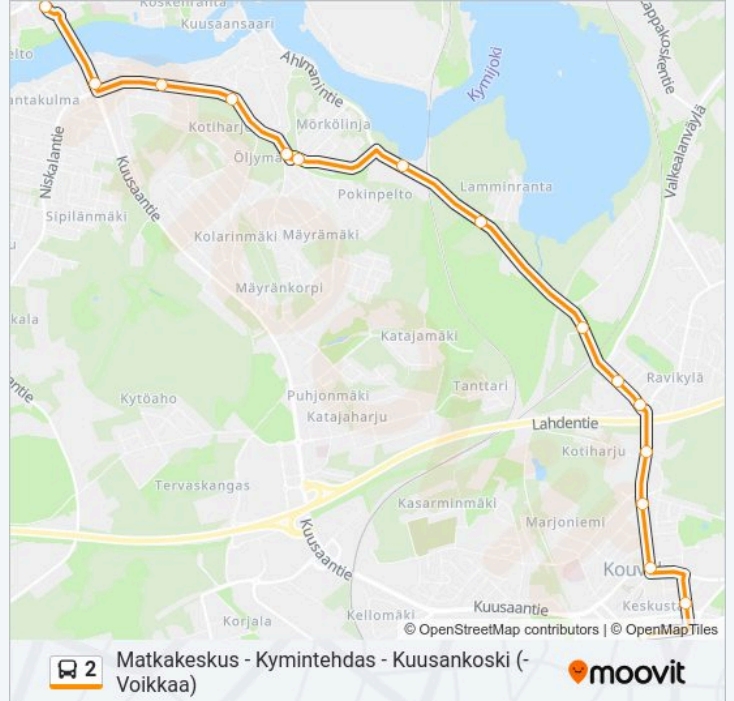

2 bussi Info

Ohje: Kymintehdas - Kuusankoski

Pysäkit: 16

Matkan kesto: 20 min

Linjan yhteenveto:

Kohde: Kymintehdas - Kuusankoski - Sairaalanmäki - Voikkaa

30 pysäkkiä

[NÄYTÄ LINJAN AIKATAULUT](#)