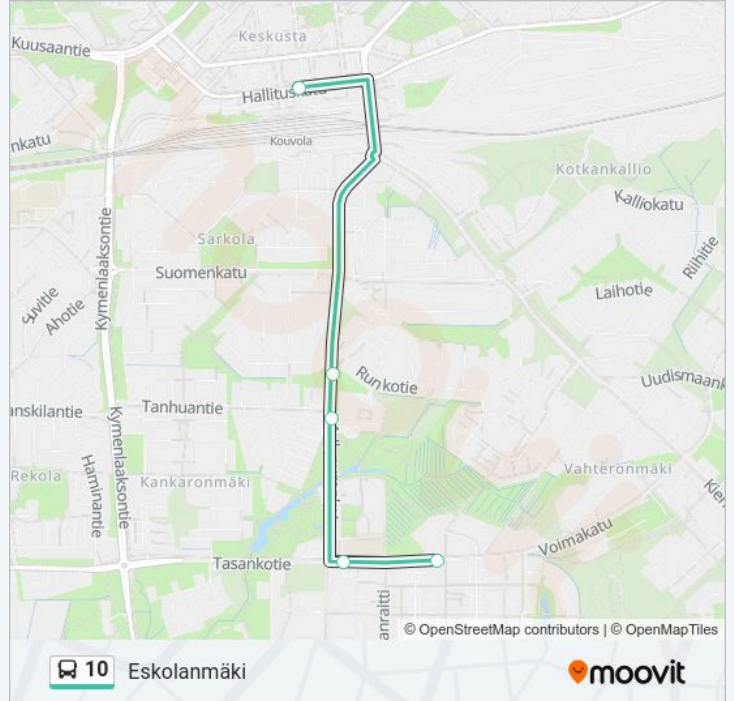

Käytä Moovit-sovellusta löytääksesi lähimmän 10 bussi -aseman ja selvitä, milloin seuraava 10 bussi saapuu.

Kohde: Eskolanmäki

5 pysäkkiä

[NÄYTÄ LINJAN AIKATAULUT](#)

Matkakeskus H3

Niittäjänkaari E

Myllypuronkatu E

Sippolankatu I

Eskolanmäki Tasankotie I

10 bussi Aikataulu

Eskolanmäki Reitin aikataulu:

maanantai	06:00 - 15:00
tiistai	06:00 - 15:00
keskiviikko	06:00 - 15:00
torstai	06:00 - 15:00
perjantai	06:00 - 15:00
lauantai	Ei Toiminnassa
sunnuntai	Ei Toiminnassa

10 bussi Info**Ohje:** Eskolanmäki**Pysäkit:** 5**Matkan kesto:** 5 min**Linjan yhteenveto:**

Kohde: Matkakeskus

8 pysäkkiä

[NÄYTÄ LINJAN AIKATAULUT](#)

Eskolanmäki Tasankotie I

Värälänkatu I

Vahteron Koulu I