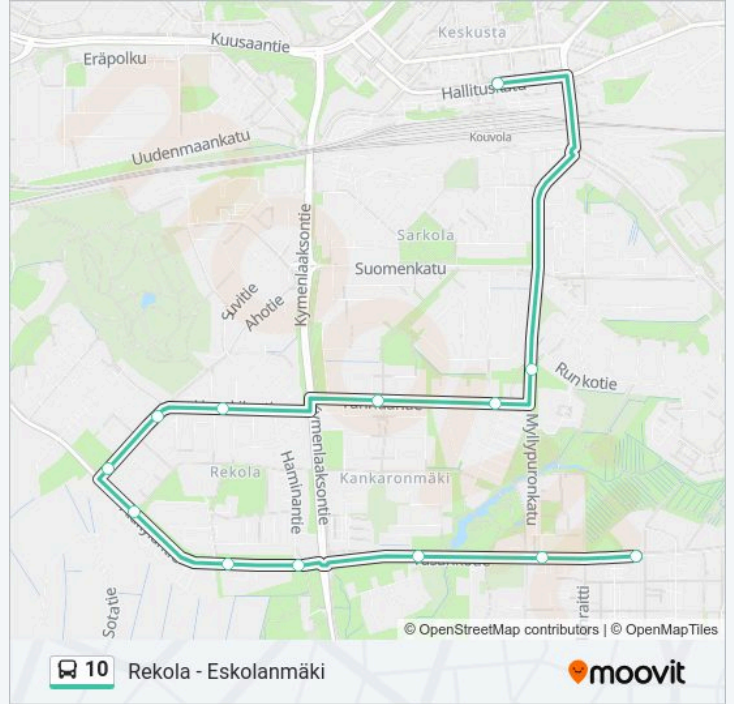

10 bussi -linjan aikataulut ja reittikartat ovat saatavilla offline-tilassa PDF-muodossa osoitteesta moovitapp.com. Näet osoitteesta Moovit-sovellus bussien live-aikataulut, juna-aikataulut tai metrojen aikataulut sekä kaikkien joukkoliikennevälineiden vaiheittaiset ohjeet kaupungissa Kouvola.

© 2024 Moovit - Kaikki Oikeudet Pidätetään