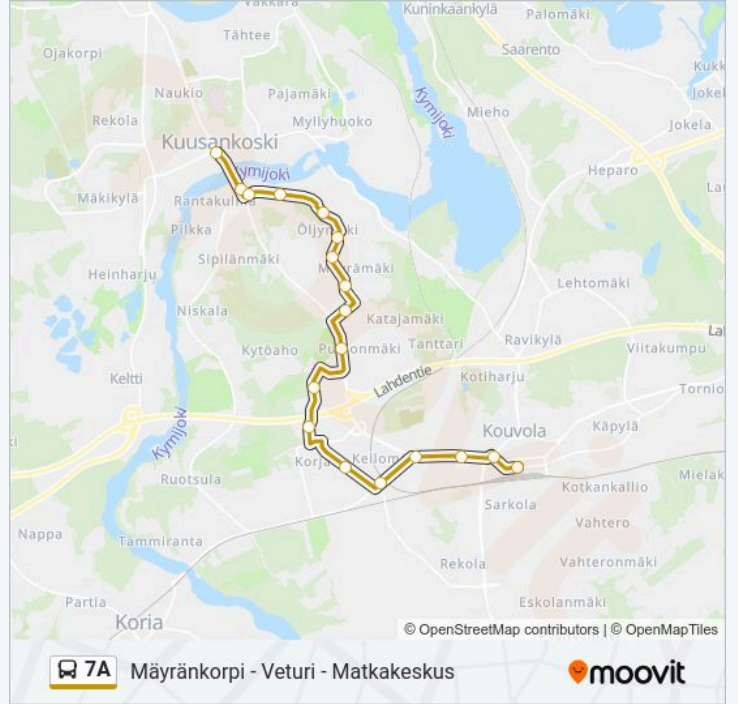

7A-linja

Veturi - Niskala - Kuusankoski

Käytä Sovellusta

7A bussi -linjalla (Veturi - Niskala - Kuusankoski) on 2 reittiä. Tavallisina arkipäivinä kulkemisajat ovat:

(1) Veturi - Niskala - Kuusankoski: 07:00-10:00(2) Mäyränkorpi - Veturi - Matkakeskus: 07:30-10:30

Käytä Moovit-sovellusta löytääksesi lähimmän 7A bussi -aseman ja selvitä, milloin seuraava 7A bussi saapuu.

Kohde: Veturi - Niskala - Kuusankoski

20 pysäkkiä

[NÄYTÄ LINJAN AIKATAULUT](#)

Matkakeskus H1
Torikatu
Kaunisnurmi L
Kellomäki E
Kaupinkatu L
Kaitilankatu L
Tervasharjunkatu P
Veturi Takaovi P
Kaskihalmeentie L
Kytöaho L
Kytöaho-Niskala Risteys P
Nutikkamäki P
Niskala P
Lassi P
Juurakkotie P
Pyhätönkylä P
Pilkka P
Rantakulma P
Kyminympyrä P
Kuusankoski Kuusaantie P

Matkakeskus H1

7A bussi Aikataulu

Mäyränkorpi - Veturi - Matkakeskus Reitin aikataulu:

| | |
|-------------|----------------|
| maanantai | 07:30-10:30 |
| tiistai | 07:30-10:30 |
| keskiviikko | 07:30-10:30 |
| torstai | 07:30-10:30 |
| perjantai | 07:30-10:30 |
| lauantai | 09:30-10:30 |
| sunnuntai | Ei Toiminnassa |

7A bussi Info

Ohje: Mäyränkorpi - Veturi - Matkakeskus

Pysäkit: 18

Matkan kesto: 24 min

Linjan yhteenveto:

7A bussi -linjan aikataulut ja reittikartat ovat saatavilla offline-tilassa PDF-muodossa osoitteesta moovitapp.com. Näet osoitteesta Moovit-sovellus bussien live-aikataulut, juna-aikataulut tai metrojen aikataulut sekä kaikkien joukkoliikennevälineiden vaiheittaiset ohjeet kaupungissa Kouvola.