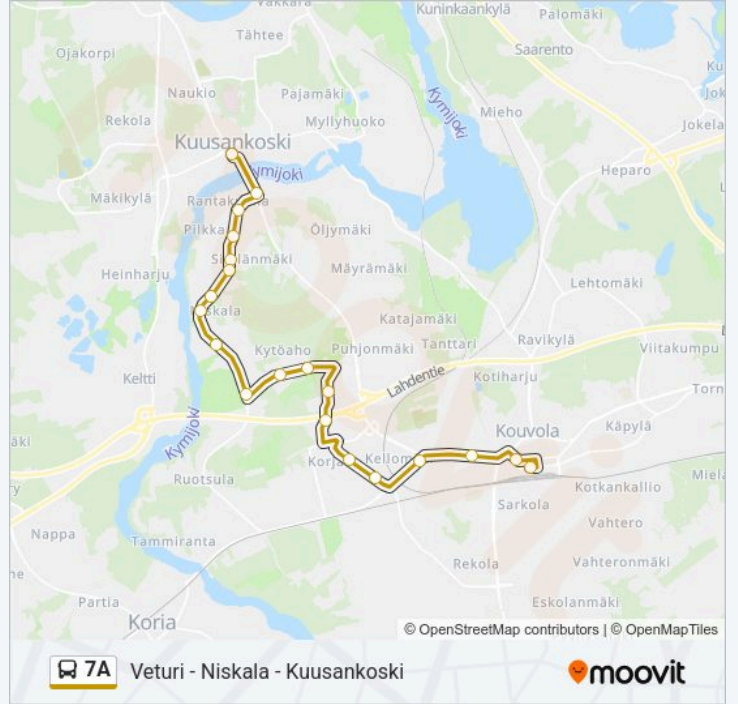

7A-linja

Veturi - Niskala - Kuusankoski

Käytä Sovellusta

7A bussi -linjalla (Veturi - Niskala - Kuusankoski) on 2 reittiä. Tavallisina arkipäivinä kulkemisajat ovat:

(1) Veturi - Niskala - Kuusankoski: 07:00-10:00(2) Mäyränkorpi - Veturi - Matkakeskus: 07:30-10:30

Käytä Moovit-sovellusta löytääksesi lähimmän 7A bussi -aseman ja selvitä, milloin seuraava 7A bussi saapuu.

Kohde: Veturi - Niskala - Kuusankoski

20 pysäkkiä

[NÄYTÄ LINJAN AIKATAULUT](#)

Matkakeskus H1
Torikatu
Kaunisnurmi L
Kellomäki E
Kaupinkatu L
Kaitilankatu L
Tervasharjunkatu P
Veturi Takaovi P
Kaskihalmeentie L
Kytöaho L
Kytöaho-Niskala Risteys P
Nutikkamäki P
Niskala P
Lassi P
Juurakkotie P
Pyhätönkylä P
Pilkka P
Rantakulma P
Kyminympyrä P
Kuusankoski Kuusaantie P

7A bussi Info**Ohje:** Veturi - Niskala - Kuusankoski**Pysäkit:** 20**Matkan kesto:** 25 min**Linjan yhteenveto:**

Kohde: Mäyränkorpi - Veturi - Matkakeskus

18 pysäkkiä

[NÄYTÄ LINJAN AIKATAULUT](#)

Kuusankoski Kuusaantie E