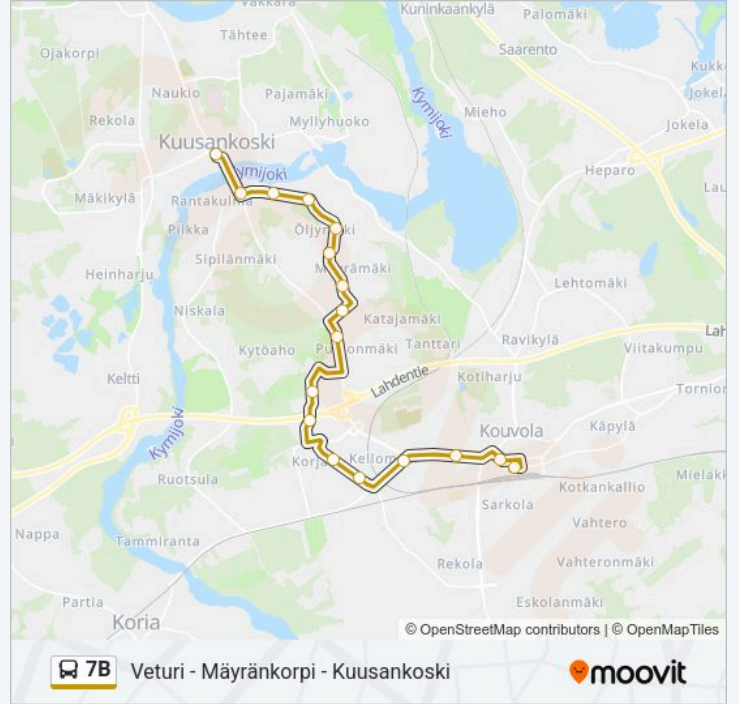

Käytä Moovit-sovellusta löytääksesi lähimmän 7B bussi -aseman ja selvitä, milloin seuraava 7B bussi saapuu.

Kohde: Niskala - Veturi - Matkakeskus

20 pysäkkiä

[NÄYTÄ LINJAN AIKATAULUT](#)

Kuusankoski Kuusaantie E

7B bussi Info**Ohje:** Niskala - Veturi - Matkakeskus**Pysäkit:** 20**Matkan kesto:** 25 min**Linjan yhteenveto:**

Kohde: Veturi - Mäyränkorpi - Kuusankoski

17 pysäkkiä

[NÄYTÄ LINJAN AIKATAULUT](#)

Matkakeskus H1
 Torikatu
 Kaunisnurmi L
 Kellomäki E
 Kaupinkatu L
 Kaitilankatu L
 Tervasharjunkatu P
 Veturi Takaovi P
 Puhjonmäki P
 Mäyränkorventie P
 Suoratie P
 Kaivotie P
 Öljymäki P
 Kymintehdas P
 Kyminkatu P
 Kyminympyrä P
 Kuusankoski Kuusaantie P

7B bussi Aikataulu

Veturi - Mäyränkorpi - Kuusankoski Reitin aikataulu:

maanantai	12:00-20:00
tiistai	12:00-20:00
keskiviikko	12:00-20:00
torstai	12:00-20:00
perjantai	12:00-20:00
lauantai	11:00-19:00
sunnuntai	Ei Toiminnassa

7B bussi Info

Ohje: Veturi - Mäyränkorpi - Kuusankoski

Pysäkit: 17

Matkan kesto: 25 min

Linjan yhteenveto:

7B bussi -linjan aikataulut ja reittikartat ovat saatavilla offline-tilassa PDF-muodossa osoitteesta moovitapp.com. Näet osoitteesta Moovit-sovellus bussien live-aikataulut, juna-aikataulut tai metrojen aikataulut sekä kaikkien joukkoliikennevälineiden vaihteittaiset ohjeet kaupungissa Kouvola.