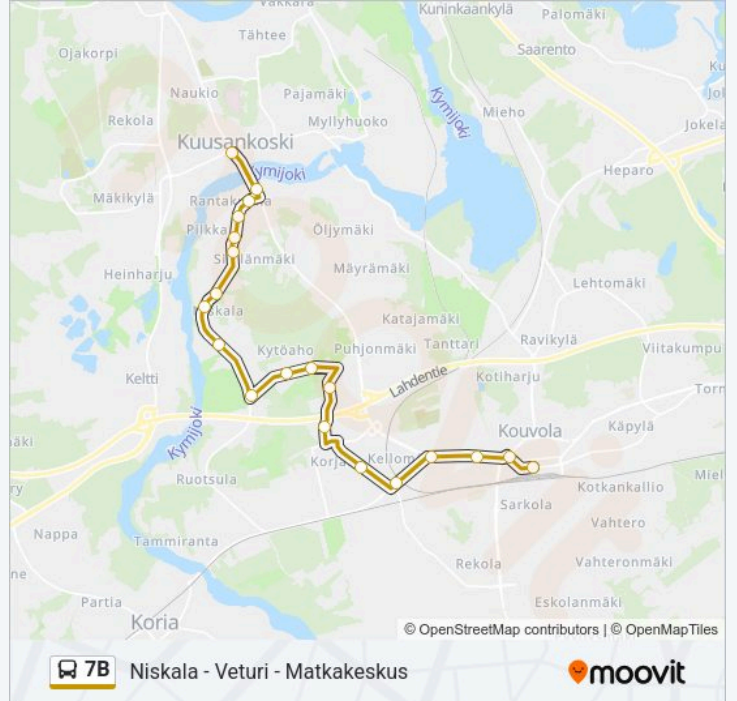

7B-linja**Niskala - Veturi - Matkakeskus**

Käytä Sovellusta

7B bussi -linjalla (Niskala - Veturi - Matkakeskus) on 2 reittiä. Tavallisina arkipäivinä kulkemisajat ovat:

(1) Niskala - Veturi - Matkakeskus: 12:30-20:30(2) Veturi - Mäyränkorpi - Kuusankoski: 12:00-20:00

Käytä Moovit-sovellusta löytääksesi lähimmän 7B bussi -aseman ja selvitä, milloin seuraava 7B bussi saapuu.

Kohde: Niskala - Veturi - Matkakeskus

20 pysäkkiä

[NÄYTÄ LINJAN AIKATAULUT](#)

Kuusankoski Kuusaantie E

Kaunisnurmi I

Kauppamiehenkatu

Matkakeskus H1

7B bussi Aikataulu

Niskala - Veturi - Matkakeskus Reitin aikataulu:

maanantai	12:30-20:30
tiistai	12:30-20:30
keskiviikko	12:30-20:30
torstai	12:30-20:30
perjantai	12:30-20:30
lauantai	12:30-19:30
sunnuntai	Ei Toiminnassa

7B bussi Info**Ohje:** Niskala - Veturi - Matkakeskus**Pysäkit:** 20**Matkan kesto:** 25 min**Linjan yhteenveto:**

Kohde: Veturi - Mäyränkorpi - Kuusankoski

17 pysäkkiä

[NÄYTÄ LINJAN AIKATAULUT](#)

Matkakeskus H1
 Torikatu
 Kaunisnurmi L
 Kellomäki E
 Kaupinkatu L
 Kaitilankatu L
 Tervasharjunkatu P
 Veturi Takaovi P
 Puhjonmäki P
 Mäyränkorventie P
 Suoratie P
 Kaivotie P
 Öljymäki P
 Kymintehdas P
 Kyminkatu P
 Kyminympyrä P
 Kuusankoski Kuusaantie P