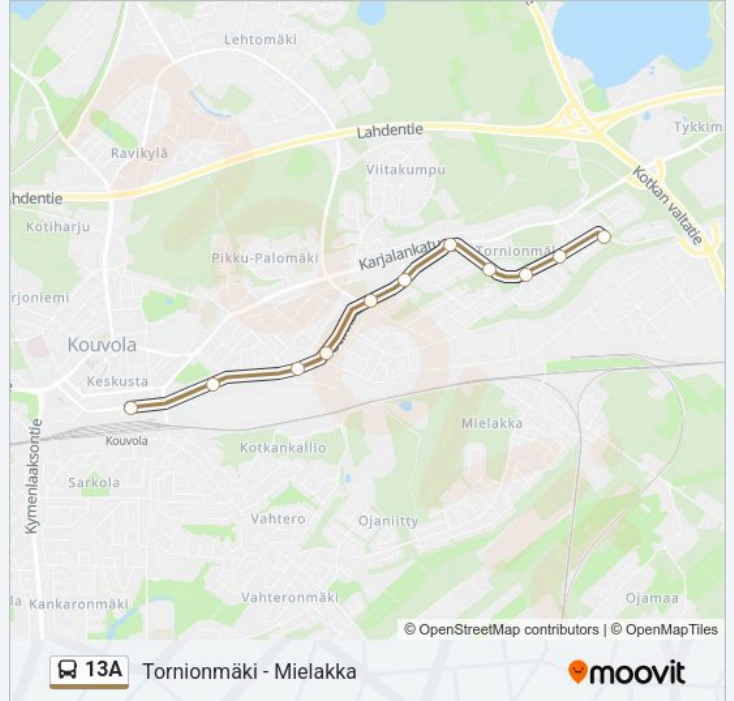

Käytä Moovit-sovellusta löytääksesi lähimmän 13A bussi -aseman ja selvitä, milloin seuraava 13A bussi saapuu.

Kohde: Tornionmäki - Mielakka

11 pysäkkiä

[NÄYTÄ LINJAN AIKATAULUT](#)

Matkakeskus H3

Kauppaoppilaitos I

Utinkatu I

Käpylänkatu I

Hongistontie I

Tornionmäki Eduko I

Vesitorni I

Kaarnatie I

Enoharjuntie I

Kotatie I

13A bussi Info**Ohje:** Tornionmäki - Mielakka**Pysäkit:** 11**Matkan kesto:** 10 min**Linjan yhteenveto:**

Kohde: Mielakka - Matkakeskus

10 pysäkkiä

[NÄYTÄ LINJAN AIKATAULUT](#)

Tornionmäki Sydänmaantie E