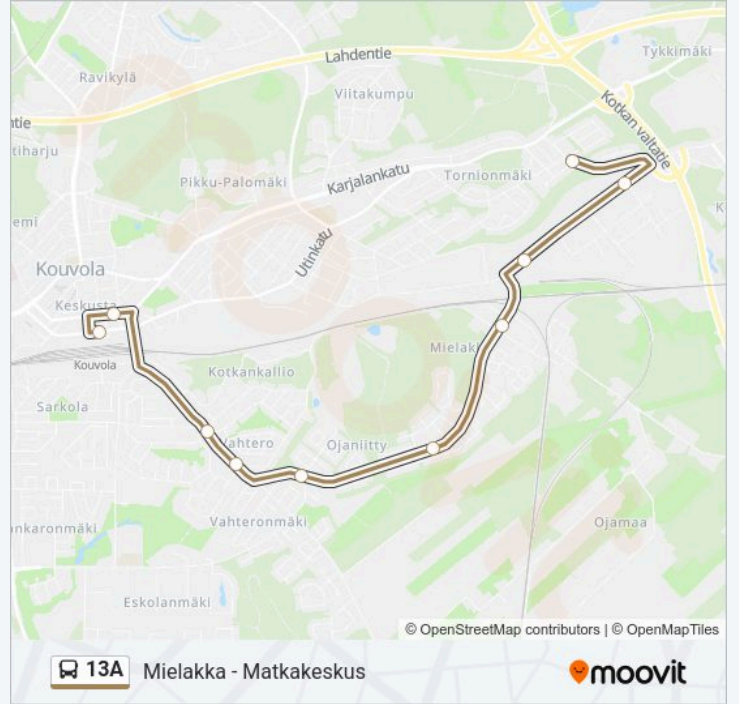

Tiilitie L

Tehontie L

Mielakka E

Mielakanrinne L

Ojaniityntie L

Riihitie P

Toukomiehentie P

Kouvolankatu Valtari 1 L

Matkakeskus H3

13A bussi Aikataulu

Mielakka - Matkakeskus Reitin aikataulu:

maanantai	07:25-13:10
tiistai	07:25-13:10
keskiviikko	07:25-13:10
torstai	07:25-13:10
perjantai	07:25-13:10
lauantai	09:05-12:05
sunnuntai	10:35-12:05

13A bussi Info

Ohje: Mielakka - Matkakeskus

Pysäkit: 10

Matkan kesto: 14 min

Linjan yhteenveto:

13A bussi -linjan aikataulut ja reittikartat ovat saatavilla offline-tilassa PDF-muodossa osoitteesta moovitapp.com. Näet osoitteesta Moovit-sovellus bussien live-aikataulut, juna-aikataulut tai metrojen aikataulut sekä kaikkien joukkoliikennevälineiden vaiheittaiset ohjeet kaupungissa Kouvola.