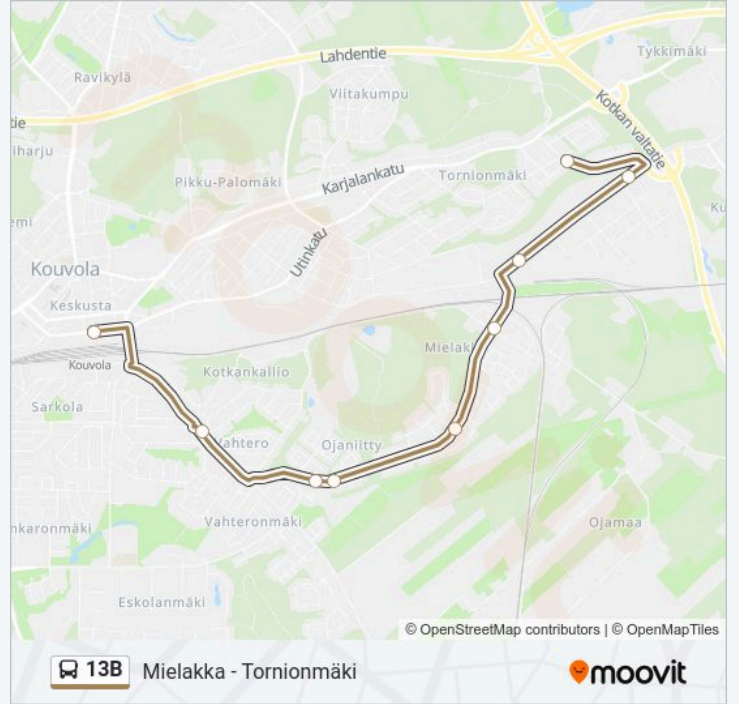

## 13B bussi Aikataulu

Mielakka - Tornionmäki Reitin aikataulu:

maanantai	13:10 - 20:40
tiistai	13:10 - 20:40
keskiviikko	13:10 - 20:40
torstai	13:10 - 20:40
perjantai	13:10 - 20:40
lauantai	12:25 - 21:25
sunnuntai	12:25 - 21:25

## 13B bussi Info

**Ohje:** Mielakka - Tornionmäki

**Pysäkit:** 9

**Matkan kesto:** 10 min

**Linjan yhteenveto:**

13B bussi -linjan aikataulut ja reittikartat ovat saatavilla offline-tilassa PDF-muodossa osoitteesta moovitapp.com. Näet osoitteesta Moovit-sovellus bussien live-aikataulut, juna-aikataulut tai metrojen aikataulut sekä kaikkien joukkoliikennevälineiden vaiheittaiset ohjeet kaupungissa Kouvola.