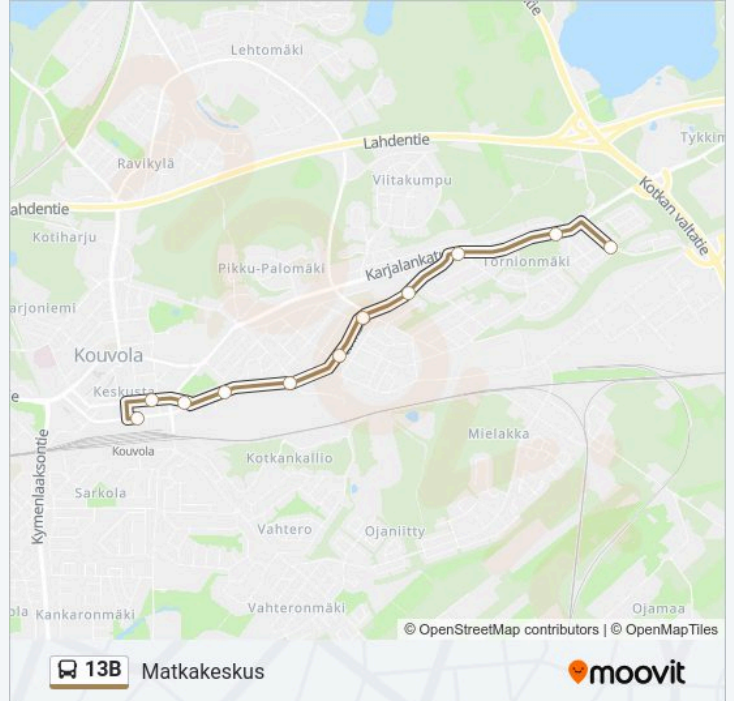

13B

Matkakeskus

Käytä Sovellusta

13B bussi -linjalla (Matkakeskus) on 2 reittiä. Tavallisina arkipäivinä kulkemisajat ovat:

(1) Matkakeskus: 13:20 - 20:50(2) Mielakka - Tornionmäki: 13:10 - 20:40

Käytä Moovit-sovellusta löytääksesi lähimmän 13B bussi -aseman ja selvitä, milloin seuraava 13B bussi saapuu.

**Kohde: Matkakeskus**

11 pysäkkiä

[NÄYTÄ LINJAN AIKATAULUT](#)

Tornionmäki Sydänmaantie P

Harjuntie L

Vesitorni L

Tornionmäki Eduko L

Saarennonkatu L

Käpylänkatu L

Hallituskatu L

Kauppaoppilaitos L

Jaakonpuisto L

Kouvolankatu Valtari 1 L

Matkakeskus H3

**13B bussi Aikataulu**

Matkakeskus Reitin aikataulu:

## Kohde: Mielakka - Tornionmäki

9 pysäkkiä

[NÄYTÄ LINJAN AIKATAULUT](#)

Matkakeskus H3

Toukomiehentie E

Ojaniityntie I

Vanamontie I

Mielakanrinne I