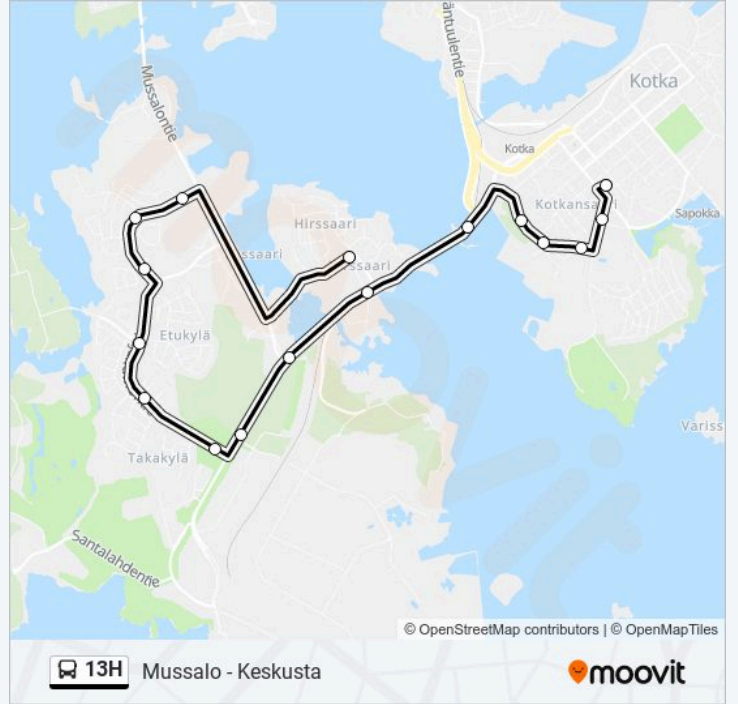

13H bussi -linjalla (Mussalo - Keskusta) on yksi reitti. Tavallisina arkipäivinä kulkemisajat ovat:

(1) Mussalo - Keskusta: 07:34

Käytä Moovit-sovellusta löytääksesi lähimmän 13H bussi -aseman ja selvitä, milloin seuraava 13H bussi saapuu.

Haukkavuoren Koulu I

Puistotie P

Kotkan Linja-Autoasema Päätepysäkki

### 13H bussi Info

**Ohje:** Mussalo - Keskusta

**Pysäkit:** 16

**Matkan kesto:** 25 min

**Linjan yhteenveto:**

13H bussi -linjan aikataulut ja reittikartat ovat saatavilla offline-tilassa PDF-muodossa osoitteesta [moovitapp.com](https://moovitapp.com). Näet osoitteesta Moovit-sovellus bussien live-aikataulut, juna-aikataulut tai metrojen aikataulut sekä kaikkien joukkoliikennevälineiden vaiheittaiset ohjeet kaupungissa Kouvola.