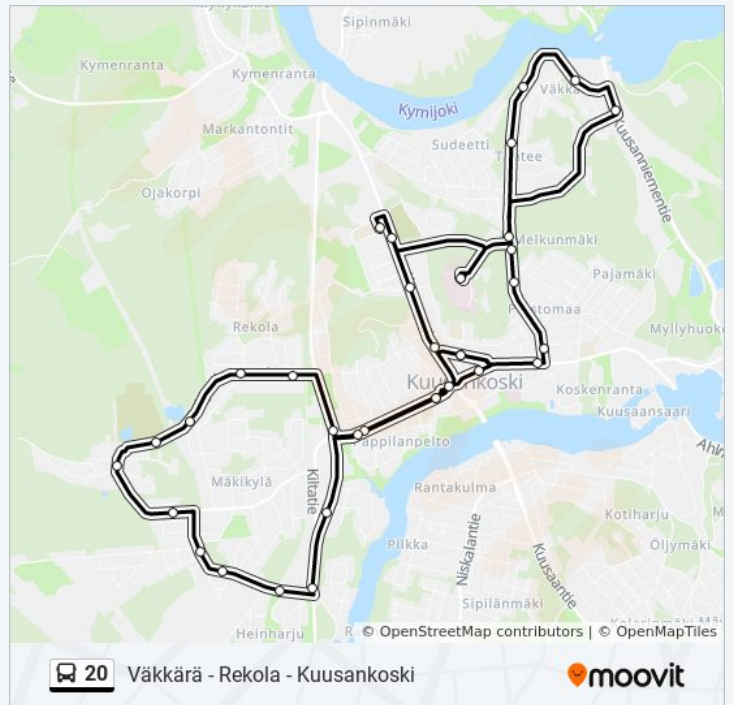

## 20 bussi Info

**Ohje:** Väkkärä - Rekola - Kuusankoski

**Pysäkit:** 34

**Matkan kesto:** 45 min

**Linjan yhteenveto:**

Tähtee P

Tähteen Seurakuntakoti P

Väkkäräntie P