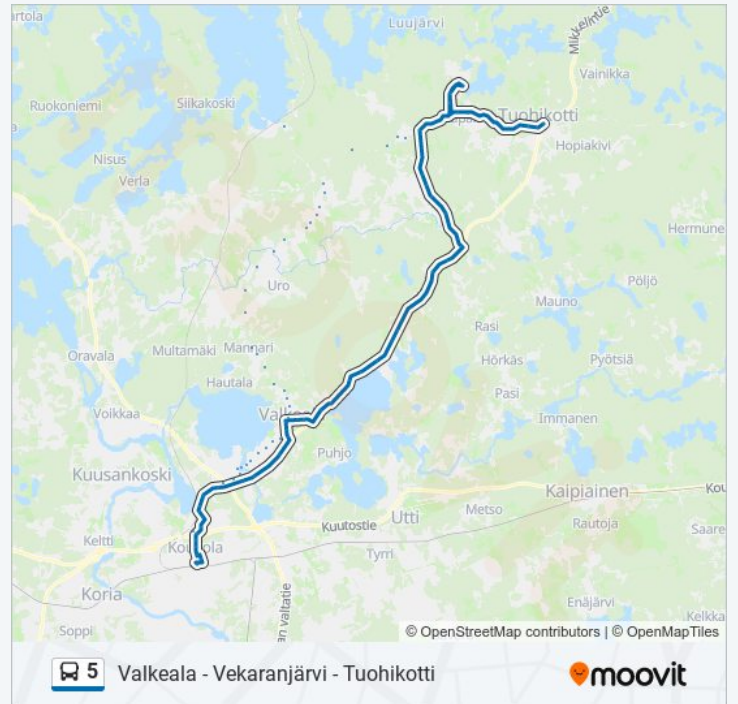

Kääpälän Koulu E

Kääpälä I

Alassuontie I

Iiskolanpolku I

Villenpolku I

5 bussi-linjan aikataulut ja reittikartat ovat saatavilla offline-tilassa PDF-muodossa osoitteesta moovitapp.com. Näet osoitteesta [Moovit-sovellus](#) bussien live-aikataulut, juna-aikataulut tai metrojen aikataulut sekä kaikkien joukkoliikennevälineiden vaiheittaiset ohjeet kaupungissa Kouvola.