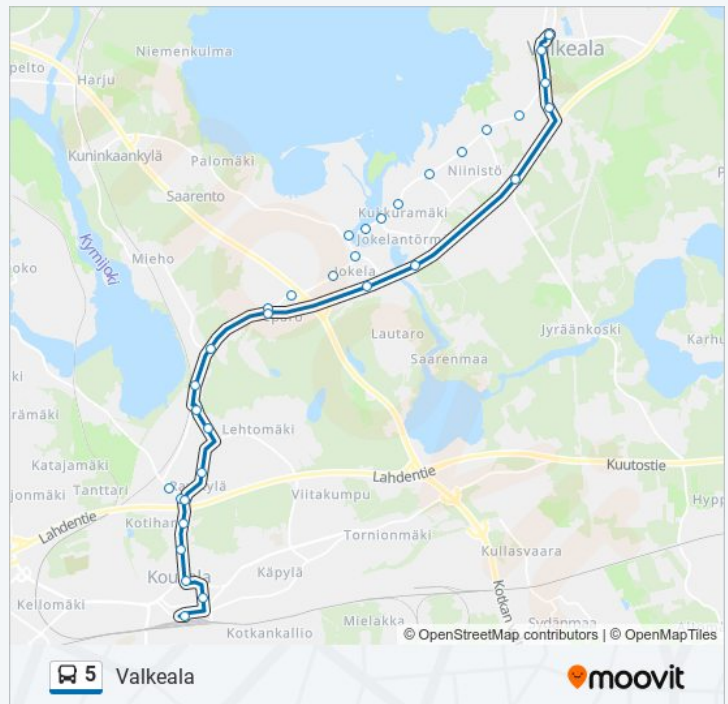

Jokela Lautaro Th I

Jokela I

Jyrääntie P

Kalevantie P

Terveyskeskus (Valkeala) P

Valkealan Kirkko P

Kustaa III Tie P

torstai	Ei Toiminnassa
perjantai	Ei Toiminnassa
lauantai	Ei Toiminnassa
sunnuntai	10:40 - 17:50

5 bussi Info

Ohje: Valkeala

Pysäkit: 17

Matkan kesto: 20 min

Linjan yhteenveto:

Kohde: Valkeala - Vekaranjärvi - Tuohikotti

44 pysäkkiä

[NÄYTÄ LINJAN AIKATAULUT](#)