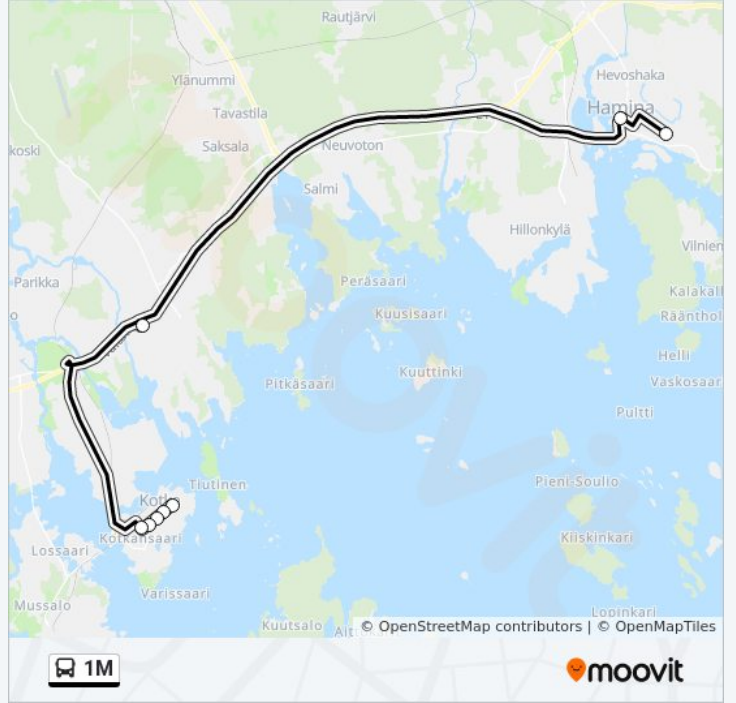

1M bussi -linjan aikataulut ja reittikartat ovat saatavilla offline-tilassa PDF-muodossa osoitteesta moovitapp.com. Näet osoitteesta [Moovit-sovellus](#) bussien live-aikataulut, juna-aikataulut tai metrojen aikataulut sekä kaikkien joukkoliikennevälineiden vaihteittaiset ohjeet kaupungissa Kouvola.

[Tietoa Moovitista](#) • [MaaS-ratkaisut](#) • [Tuetut maat](#) • [Moovit - käyttäjien Yhteisö](#)

© 2024 Moovit - Kaikki Oikeudet Pidätetään

Tarkista live-saapumisajat