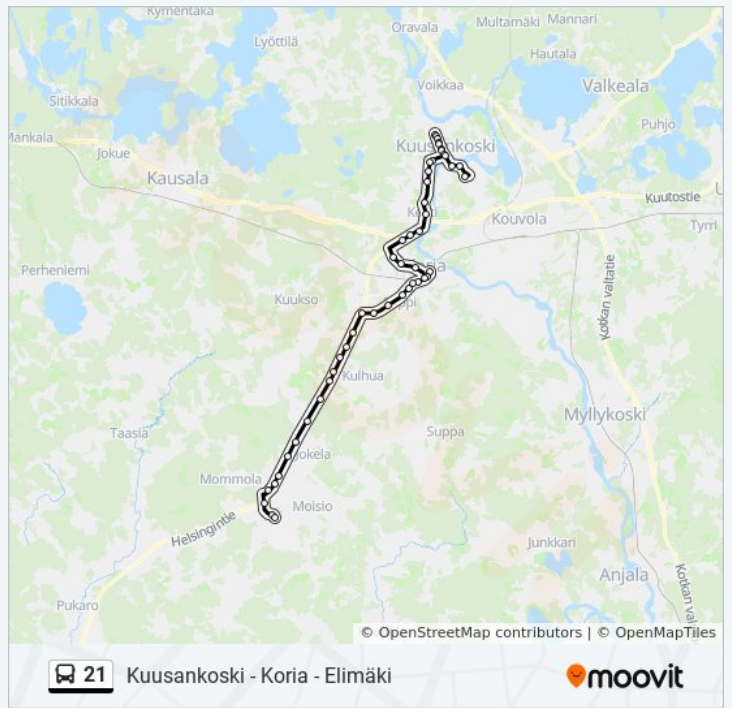

## 21 bussi Info

**Ohje:** Kuusankoski - Koria - Elimäki

**Pysäkit:** 49

**Matkan kesto: 75 min**  
**Linjan yhteenveto:**

Vuorilaakso E

Kettumäki E

Kuusankoski Valtakatu L

Rauhalantie L