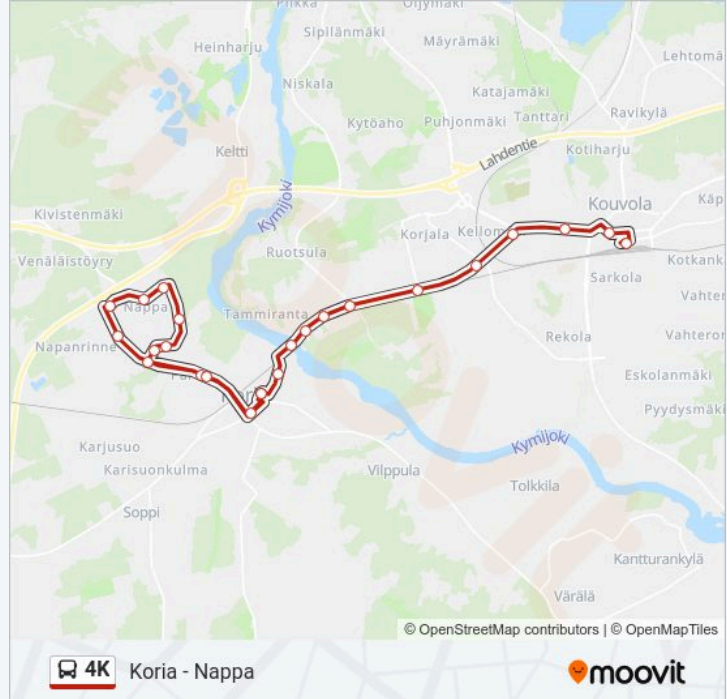

4K bussi Info**Ohje:** Koria - Nappa**Pysäkit:** 24**Matkan kesto:** 25 min**Linjan yhteenveto:**

Partia E

Kiertoliittymä (Koria) I

Koria

Kohde: Matkakeskus

12 pysäkkiä

[NÄYTÄ LINJAN AIKATAULUT](#)

Koria