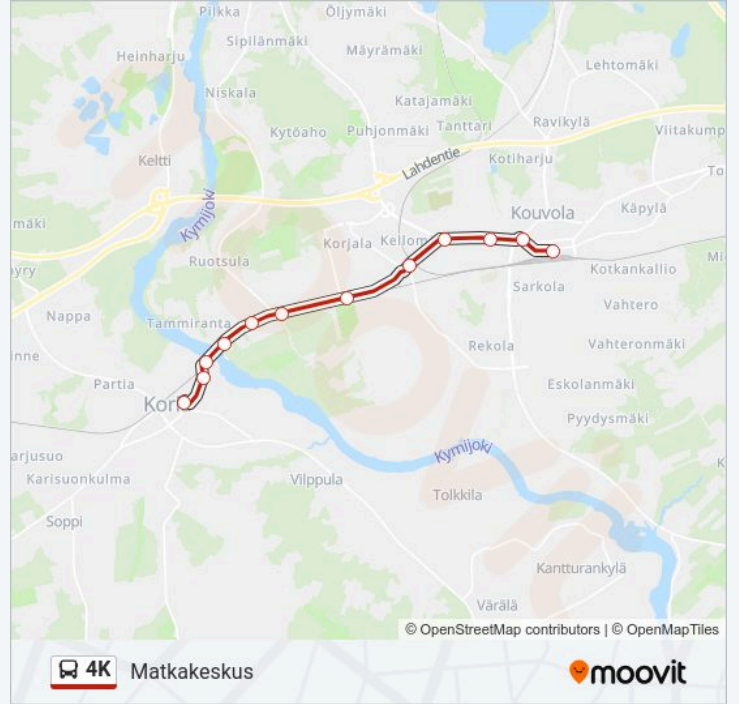

4K bussi -linjan aikataulut ja reittikartat ovat saatavilla offline-tilassa PDF-muodossa osoitteesta moovitapp.com. Näet osoitteesta Moovit-sovellus bussien live-aikataulut, juna-aikataulut tai metrojen aikataulut sekä kaikkien joukkoliikennevälineiden vaiheittaiset ohjeet kaupungissa Kouvola.

© 2025 Moovit - Kaikki Oikeudet Pidätetään