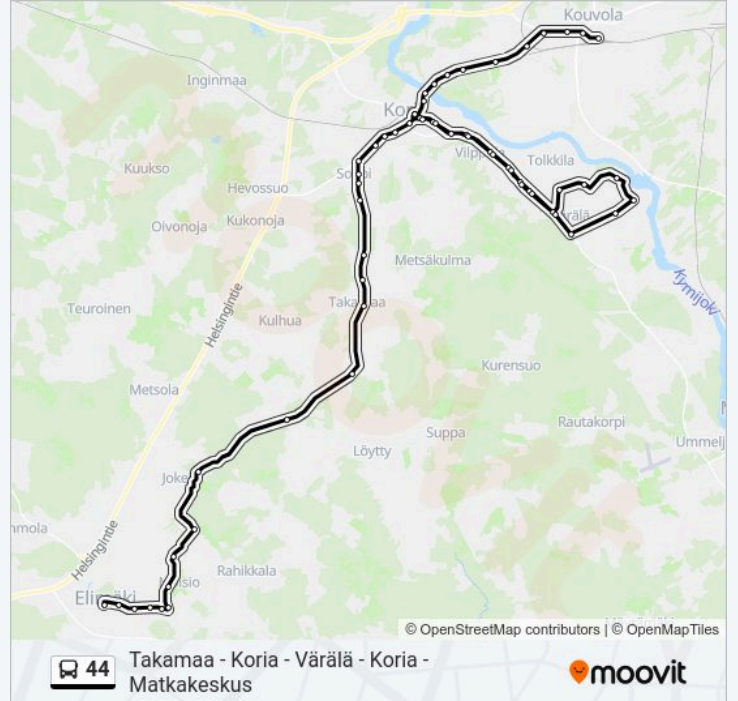

Raunionmäki P (Ei Pysäkkimerkkiä)

Soppi Takamaantie P

Lehtimäentie P

Pikkukuja P

Soppi I

Sopenpelto I

Kyminasemantien Länsipää I

Muuntoasema I

Kiertoliittymä (Koria) I

Koria

Korian Koulu I

Hiivuri I

Hiivuri Th I

Oja-Nikula I

Hohtilanmäki E

Elomaanpolku E

Mustasuo Th E

Tolkkila Th E

Värälän Koulu E

Värälän Kuivuri I (Ei Pysäkkimerkkiä)

Värälänkuja I (Ei Pysäkkimerkkiä)

Värälän Kartano Th I (Ei Pysäkkimerkkiä)

Väräläntie 260 P (Ei Pysäkkimerkkiä)

Hovinsalontie L (Ei Pysäkkimerkkiä)

Tolkkila Th Väräläntie E (Ei Pysäkkimerkkiä)

Värälän Koulu P

Tolkkila Th P

Mustasuo Th P

Elomaanpolku P

Hohtilanmäki P

Oja-Nikula L

Hiivuri L