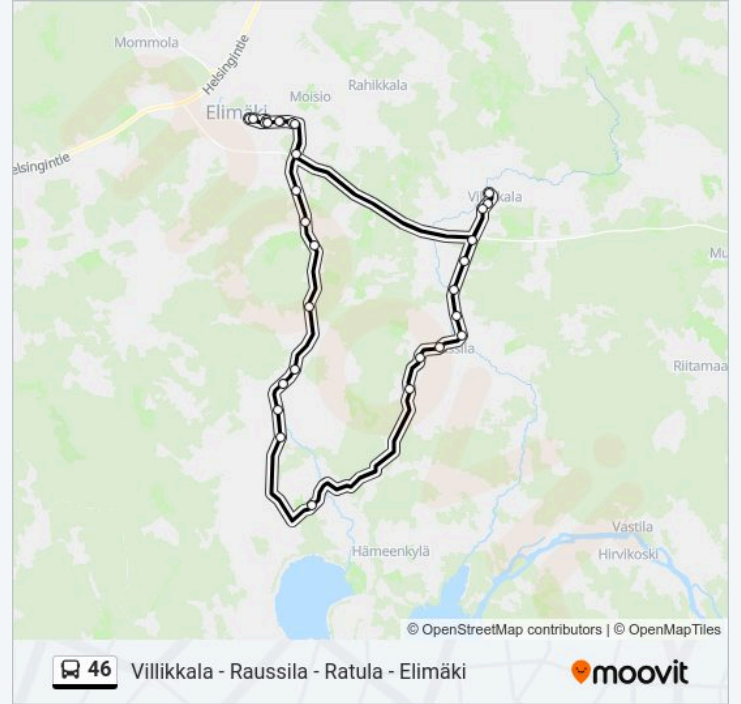

Pyöräsuontie P

Myllärinmäki P

Isoaho P

Ratulantie Haapalansuora P

Elimäki-Moisio-Ratula-Risteys P

Peippolan Koulu L

Peippola L

Koulukeskus (Elimäki) L

Kunnanvirasto (Elimäki) L

46 bussi -linjan aikataulut ja reittikartat ovat saatavilla offline-tilassa PDF-muodossa osoitteesta moovitapp.com. Näet osoitteesta Moovit-sovellus bussien live-aikataulut, juna-aikataulut tai metrojen aikataulut sekä kaikkien joukkoliikennevälineiden vaiheittaiset ohjeet kaupungissa Kouvola.

© 2024 Moovit - Kaikki Oikeudet Pidätetään