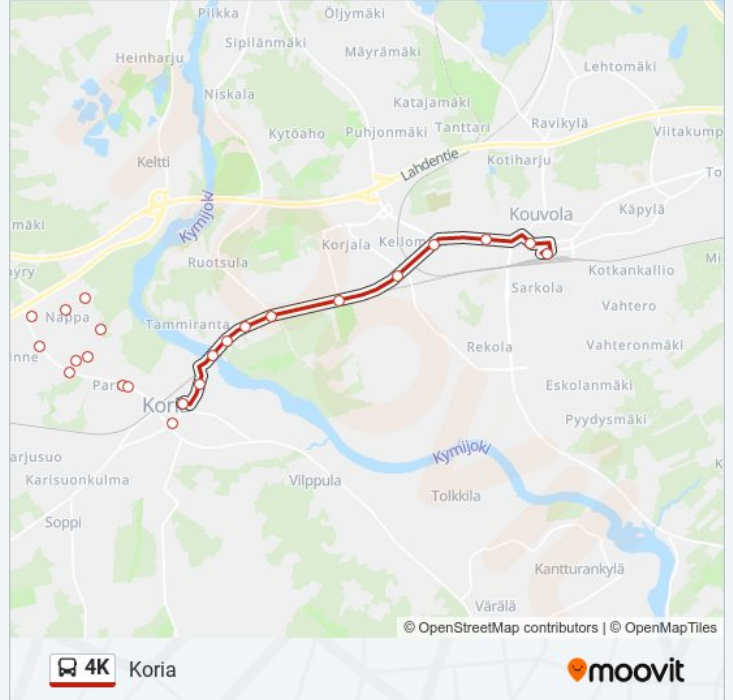

Kohde: Korja - Nappa

24 pysäkkiä

[NÄYTÄ LINJAN AIKATAULUT](#)

Matkakeskus Laiturit 1-7

Torikatu

Kaunisnurmi L

Kellomäki E

Korjala Th L

Ruotsulanaho L

Ruotsula Th L

Töyrylä L

Tammiranta L

Kymijoen Silta L

Jaakkola E

Korja

Partia P

Sokeritien Risteys P

Töyrästie I

Nappa Sokeritie P

Kuusitie L

Kaarnametsäntie L

4K bussi Aikataulu

Korja - Nappa Reitin aikataulu:

maanantai	19:40 - 20:40
tiistai	19:40 - 20:40
keskiviikko	19:40 - 20:40
torstai	19:40 - 20:40
perjantai	19:40 - 20:40
lauantai	Ei Toiminnassa
sunnuntai	Ei Toiminnassa

4K bussi Info

Ohje: Korja - Nappa

Pysäkit: 24

Matkan kesto: 25 min

Linjan yhteenveto: