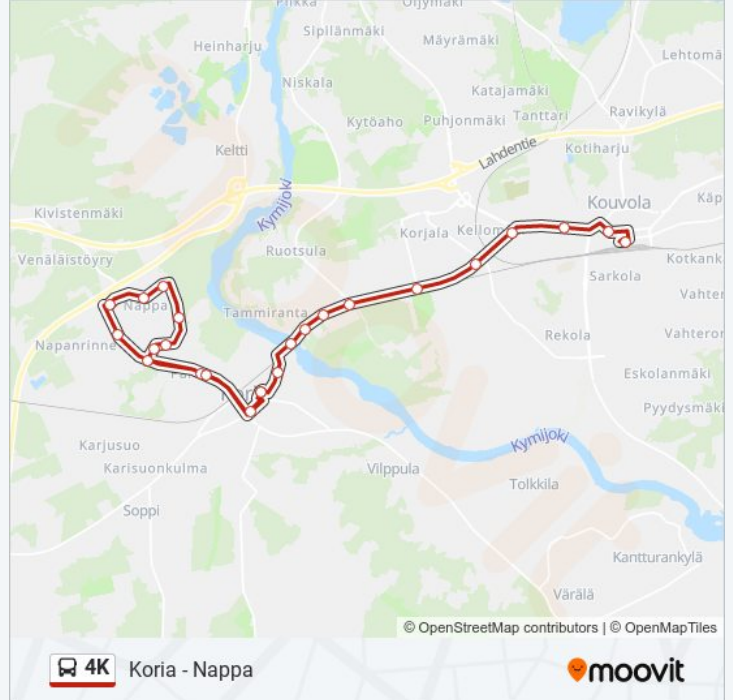

Rinnetie L

Nappa Napantien Risteys E

Sokeritien Risteys E

Partia E

Kiertoliittymä (Koria) I

Koria

Kohde: Matkakeskus

12 pysäkkiä

[NÄYTÄ LINJAN AIKATAULUT](#)

Koria

Jaakkola P

Kymijoen Silta I

Tammiranta I

Töyrylä I

Ruotsula Th I

Ruotsulanaho I

Korjala Th I

Kellomäki I

Kaunisnurmi I

Kauppamiehenkatu

Kouvola Matkakeskus Linja-Autoasema

4K bussi Aikataulu

Matkakeskus Reitin aikataulu:

maanantai	20:05 - 21:05
tiistai	20:05 - 21:05
keskiviikko	20:05 - 21:05
torstai	20:05 - 21:05
perjantai	20:05 - 21:05
lauantai	16:15 - 20:55
sunnuntai	09:20 - 18:00

4K bussi Info

Ohje: Matkakeskus

Pysäkit: 12

Matkan kesto: 15 min

Linjan yhteenveto: