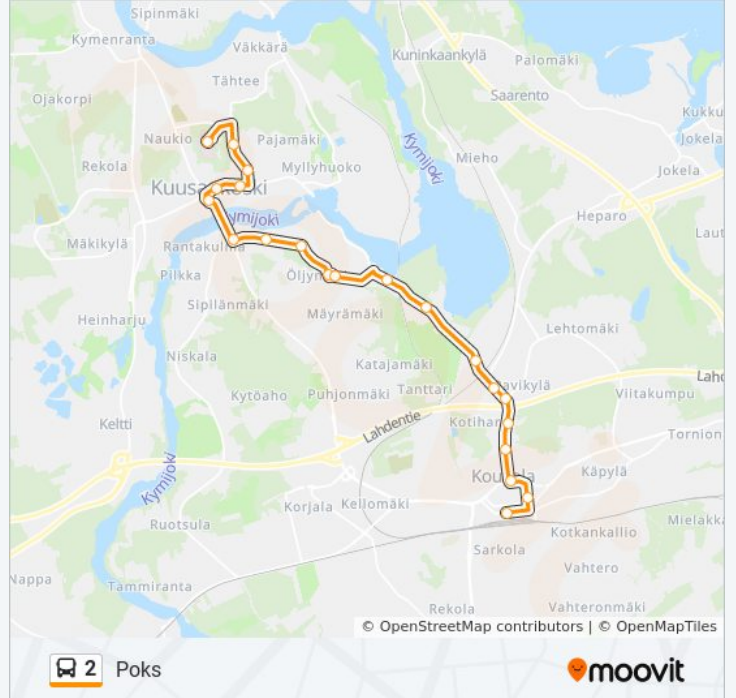

Kyminkatu P

Kyminympyrä P

Kuusankoski Kuusaantie P

Tekniikka- Ja Ympäristötalo I

Kuusankosken Kirkko I

**2 bussi Aikataulu**

Poks Reitin aikataulu:

maanantai	07:20
tiistai	07:20
keskiviikko	07:20
torstai	07:20
perjantai	07:20
lauantai	Ei Toiminnassa
sunnuntai	Ei Toiminnassa

## Kohde: Poks - Matkakeskus

31 pysäkkiä

[NÄYTÄ LINJAN AIKATAULUT](#)

Voikkaan Linja-Autoasema

Voikkaa Työväentalo E

Ratalenkki E

Sipinmäki E

Voikkaan Silta E