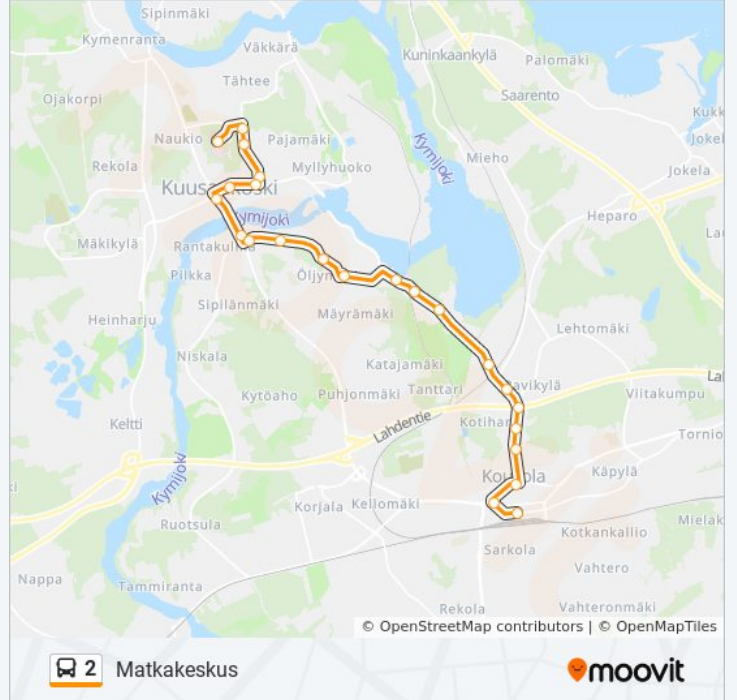

Käytä Moovit-sovellusta löytääksesi lähimmän 2 bussi -aseman ja selvitä, milloin seuraava 2 bussi saapuu.

**Kohde: Matkakeskus**

23 pysäkkiä

[NÄYTÄ LINJAN AIKATAULUT](#)

Pohjois-Kymen Sairaala  
Tähtee E  
Melkunmäki E  
Puistomaa E  
Kuusankosken Kirkko L  
Tekniikka- Ja Ympäristöotalo L  
Kuusankoski Kuusaantie E  
Kyminympyrä E  
Kymintehdas Th I  
Kyminkatu E  
Kymintehdas E  
Koskikatu E  
Maitolahti E  
Sääksniementie E  
Lamminranta E  
Rohtokalliontie E  
Kyllikintie E  
Tapiontie E  
Kotiharjuntie E  
Pistokatu E  
Kankaan Koulu L

**Kohde: Poks**

21 pysäkkiä

[NÄYTÄ LINJAN AIKATAULUT](#)

Matkakeskus H1

Koulukatu P

Kymen Lukko P

Pistokatu P

Kotiharjuntie P