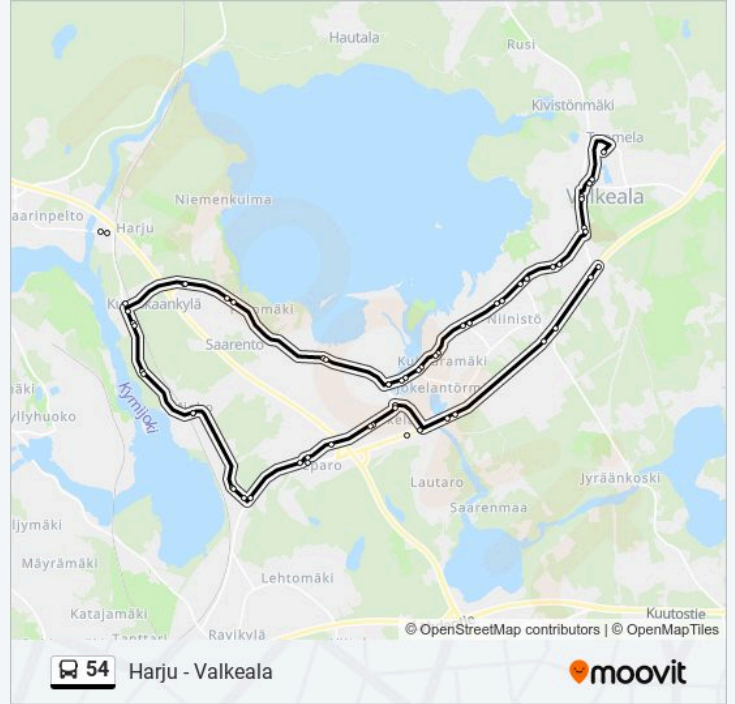

Niinistö I

Leirikeskus Th I

Hirsmäki I

Terveyskeskus (Valkeala) P

Valkealan Kirkko P

Kustaa III Tie P

54 bussi -linjan aikataulut ja reittikartat ovat saatavilla offline-tilassa PDF-muodossa osoitteesta moovitapp.com. Näet osoitteesta Moovit-sovellus bussien live-aikataulut, juna-aikataulut tai metrojen aikataulut sekä kaikkien joukkoliikennevälineiden vaiheittaiset ohjeet kaupungissa Kouvola.

© 2024 Moovit - Kaikki Oikeudet Pidätetään