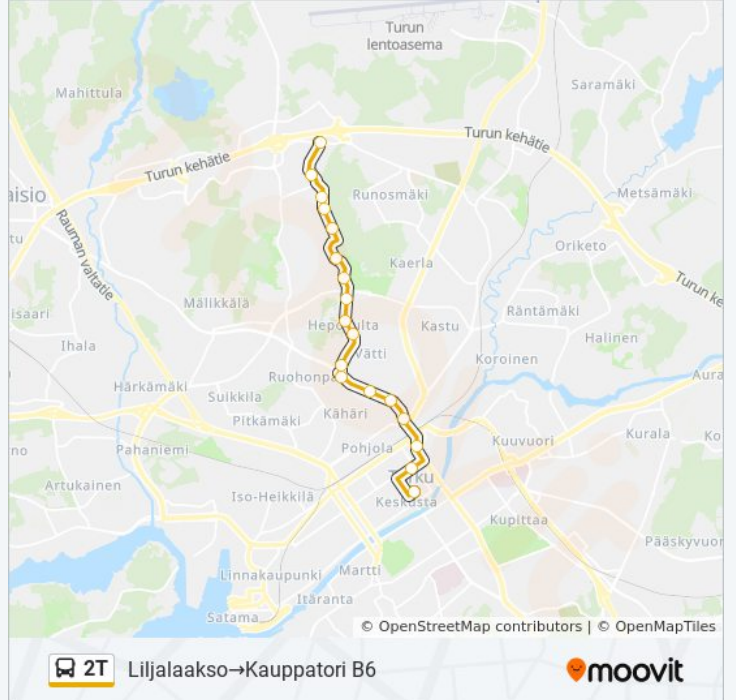

Liljalaakso→Kauppatori B6

Käytä Sovellusta

2T bussi -linjalla (Liljalaakso→Kauppatori B6) on 2 reittiä. Tavallisina arkipäivinä kulkemisajat ovat:
(1) Liljalaakso→Kauppatori B6: 07:35(2) Palomäki→Kauppatori A5: 07:30
Käytä Moovit-sovellusta löytääksesi lähimmän 2T bussi -aseman ja selvitä, milloin seuraava 2T bussi saapuu.

Kohde: Liljalaakso→Kauppatori B6

18 pysäkkiä

[NÄYTÄ LINJAN AIKATAULUT](#)

Liljalaakso
Tulppaanipolku
Laureuksenkatu
Finnberginkatu
Nätinummi
Nummisuutarinkatu
Palloiluhalli
Markulantie
Hepokulta
Taalinpellonkatu
Niitunniskantie
Varkkavuorenkatu
Rieskalähteentie
Rauninaukio
Autistenaukio
Turun Linja-Autoasema
Puutori
Kauppatori

2T bussi Info**Ohje:** Liljalaakso→Kauppatori B6**Pysäkit:** 18**Matkan kesto:** 16 min**Linjan yhteenveto:**

Kohde: Palomäki→Kauppatori A5

39 pysäkkiä

[NÄYTÄ LINJAN AIKATAULUT](#)

Palomäki
Viisasperkontie
Mäntyläntie
Merckaajankuja
Maijassuonkuja
Mustavuorentie
Hollanterintie
Verkatehdas
Puistonkulma
Verkakylä
Littoisten Monitoimitalo
Rukkikatu
Tappikatu
Rauhaniemi
Littoistenjärvi
Muurikinkatu
Akankatu
Kultanutmen Kenttä