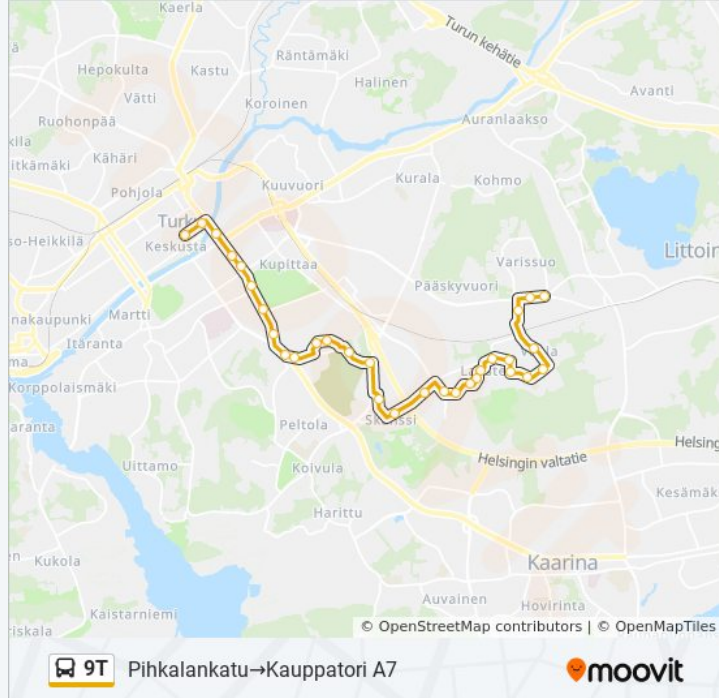

Vasaramäki

Kupittaan Jäähalli

Kupittaanpuisto

Uudenmaantulli

Vartiovuori

Tuomiokirkkotori

Brahenkatu

Kauppatori