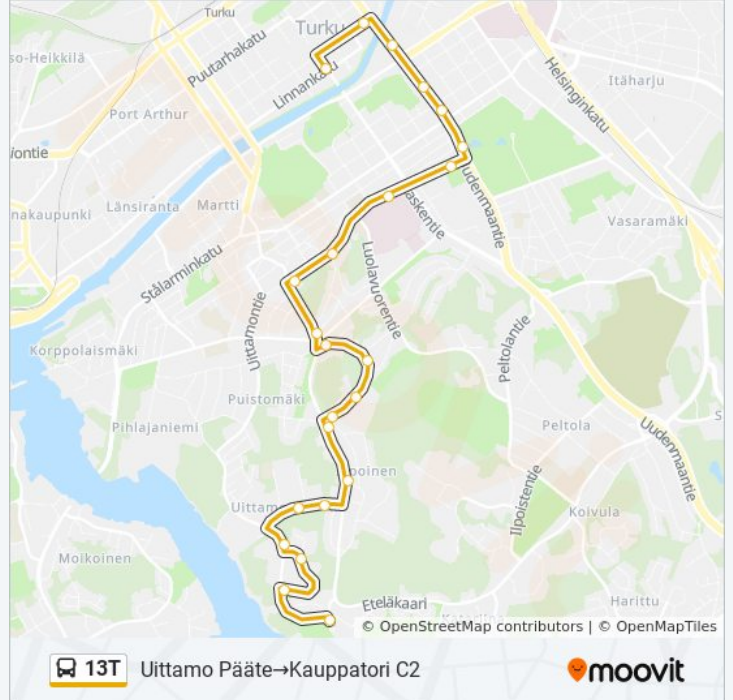

13T bussi -linjan aikataulut ja reittikartat ovat saatavilla offline-tilassa PDF-muodossa osoitteesta moovitapp.com. Näet osoitteesta [Moovit-sovellus](#) bussien live-aikataulut, juna-aikataulut tai metrojen aikataulut sekä kaikkien joukkoliikennevälineiden vaiheittaiset ohjeet kaupungissa Turku.

[Tietoa Moovitista](#) • [MaaS-ratkaisut](#) • [Tuetut maat](#) • [Moovit - käyttäjien Yhteisö](#)

© 2024 Moovit - Kaikki Oikeudet Pidätetään

Tarkista live-saapumisajat