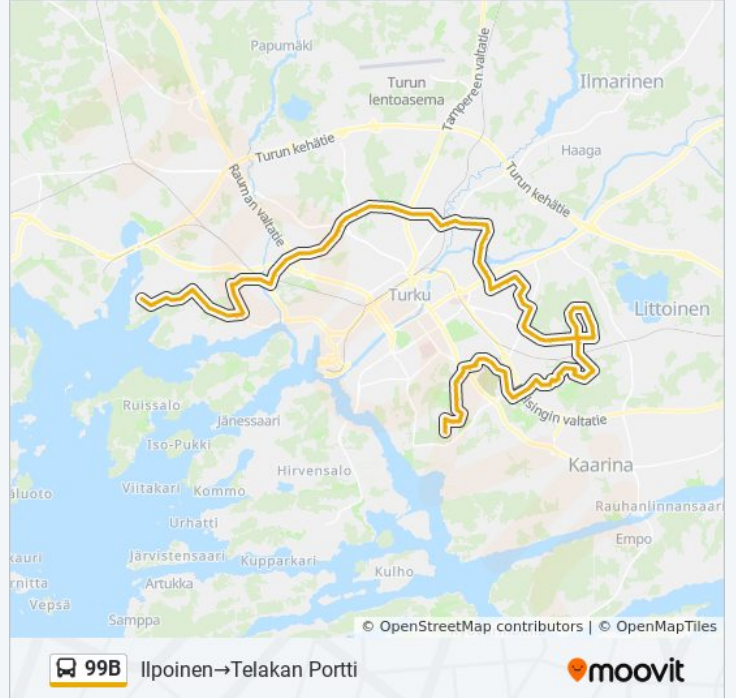

99B bussi Info

Ohje: Ilpoinen→Telakan Portti

Pysäkit: 93

Matkan kesto: 65 min

Linjan yhteenveto:

Pormestarinpolku
Kirjurinaukio
Kämnerinpolku
Raatimiehenkatu
Raastuvankatu
Lausteen Koulu
Inkerinkatu
Vaala
Hintsa Knaapin Katu
Itäkeskus
Pihkalankatu
Koukkarinkatu
Pelttarinkatu
Talpiankuja
Orminkuja
Kraatarinkatu
Hintsa Knaapin Katu
Hännikönkatu
Kotkankatu
Pääskyvuori
Jaaninoja
Jaaninpuisto
Tanhuankatu
C. O. Malmin Koulu
Hannunniittu
Kotimäenkatu
Metsätie
Haapatie
Töykkälänkatu
Vesilaitos
Halistensilta
Halisten Ostoskeskus
Paavinkatu

Tammelininkatu

Browalliuksenkuja

Koroistentie

Jokipelto

Leipäläntie

Mullintie

Pulmussuontie

Viertolantie

Uimahalli

Urheiluhallit

Eskonkatu

Kuninkojantie

Nuijamaantie

Viilarinkatu (Länsikeskus)

Markulantie (Länsikeskus)

Pirttilähteenkatu